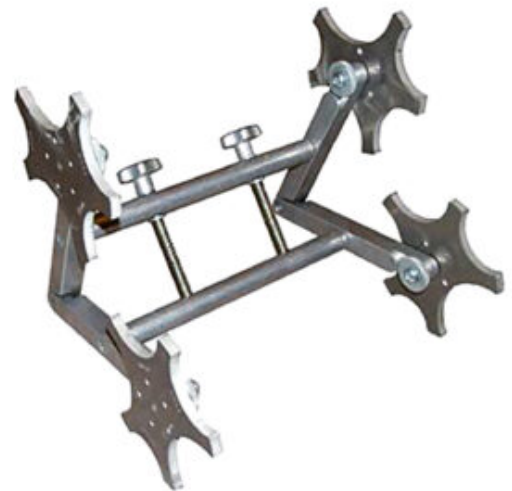

Hitsausteline Masterfix 16 - 63 mm

PL29144430000

Hitsausteline Masterfix 16 - 63 mm