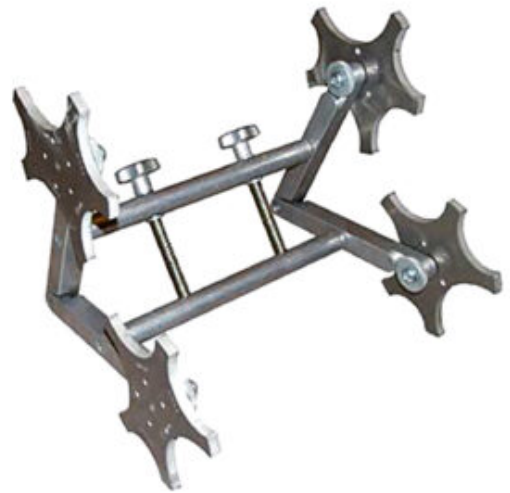

# Hitsausteline Masterfix 16 - 63 mm

PL29144430000

# Hitsausteline Masterfix 16 - 63 mm