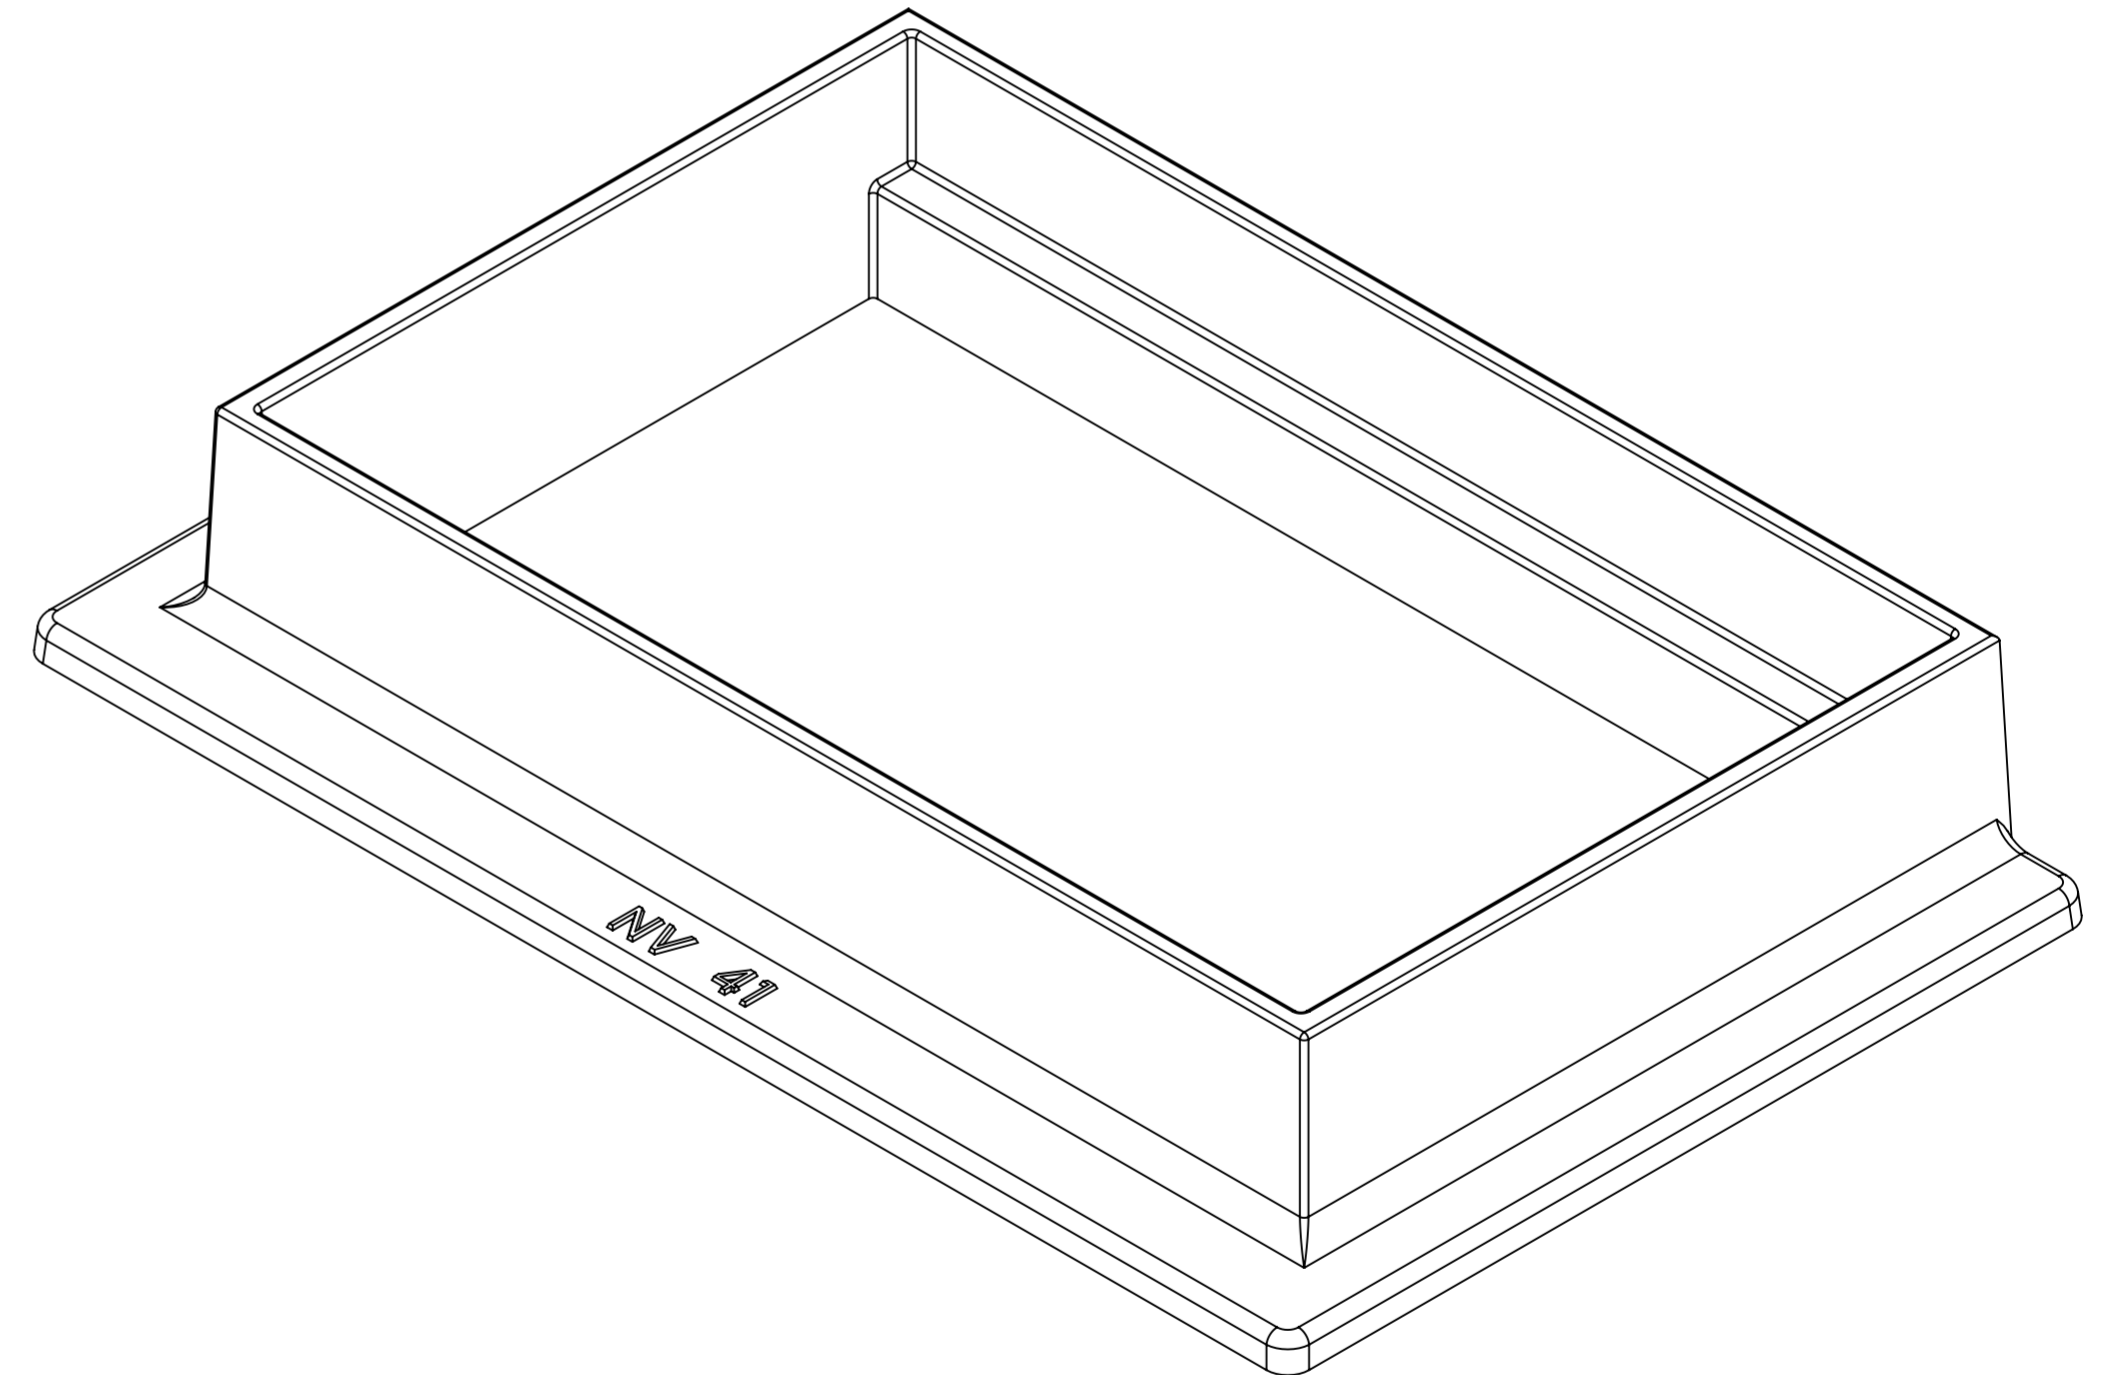

SECTION A-A
SCALE 1 : 2.5

	Mittakaava / Scale: A2 1:2.5	Materiaali / Material: GJL	Yleistoleranssi / General Tolerances: ISO 8062-CT 10	
	Sivu / Sheet: 1 / 1	Massa / Mass: 30 kg		
 NIEMISEN VALIMO <small>CAPRELLIN GROUP</small> Niemisen Valimo Oy Merstolantie 5, 29200 Harjavalta, Finland www.niemisenvalimo.fi		Nimitys / Description: Kehys 380 x 590		Piir.nro / Drawing Nr: 60041
		Suun. / Design: JKa	Pvm. / Date: 30.10.2009	Hyv. / Approved by: