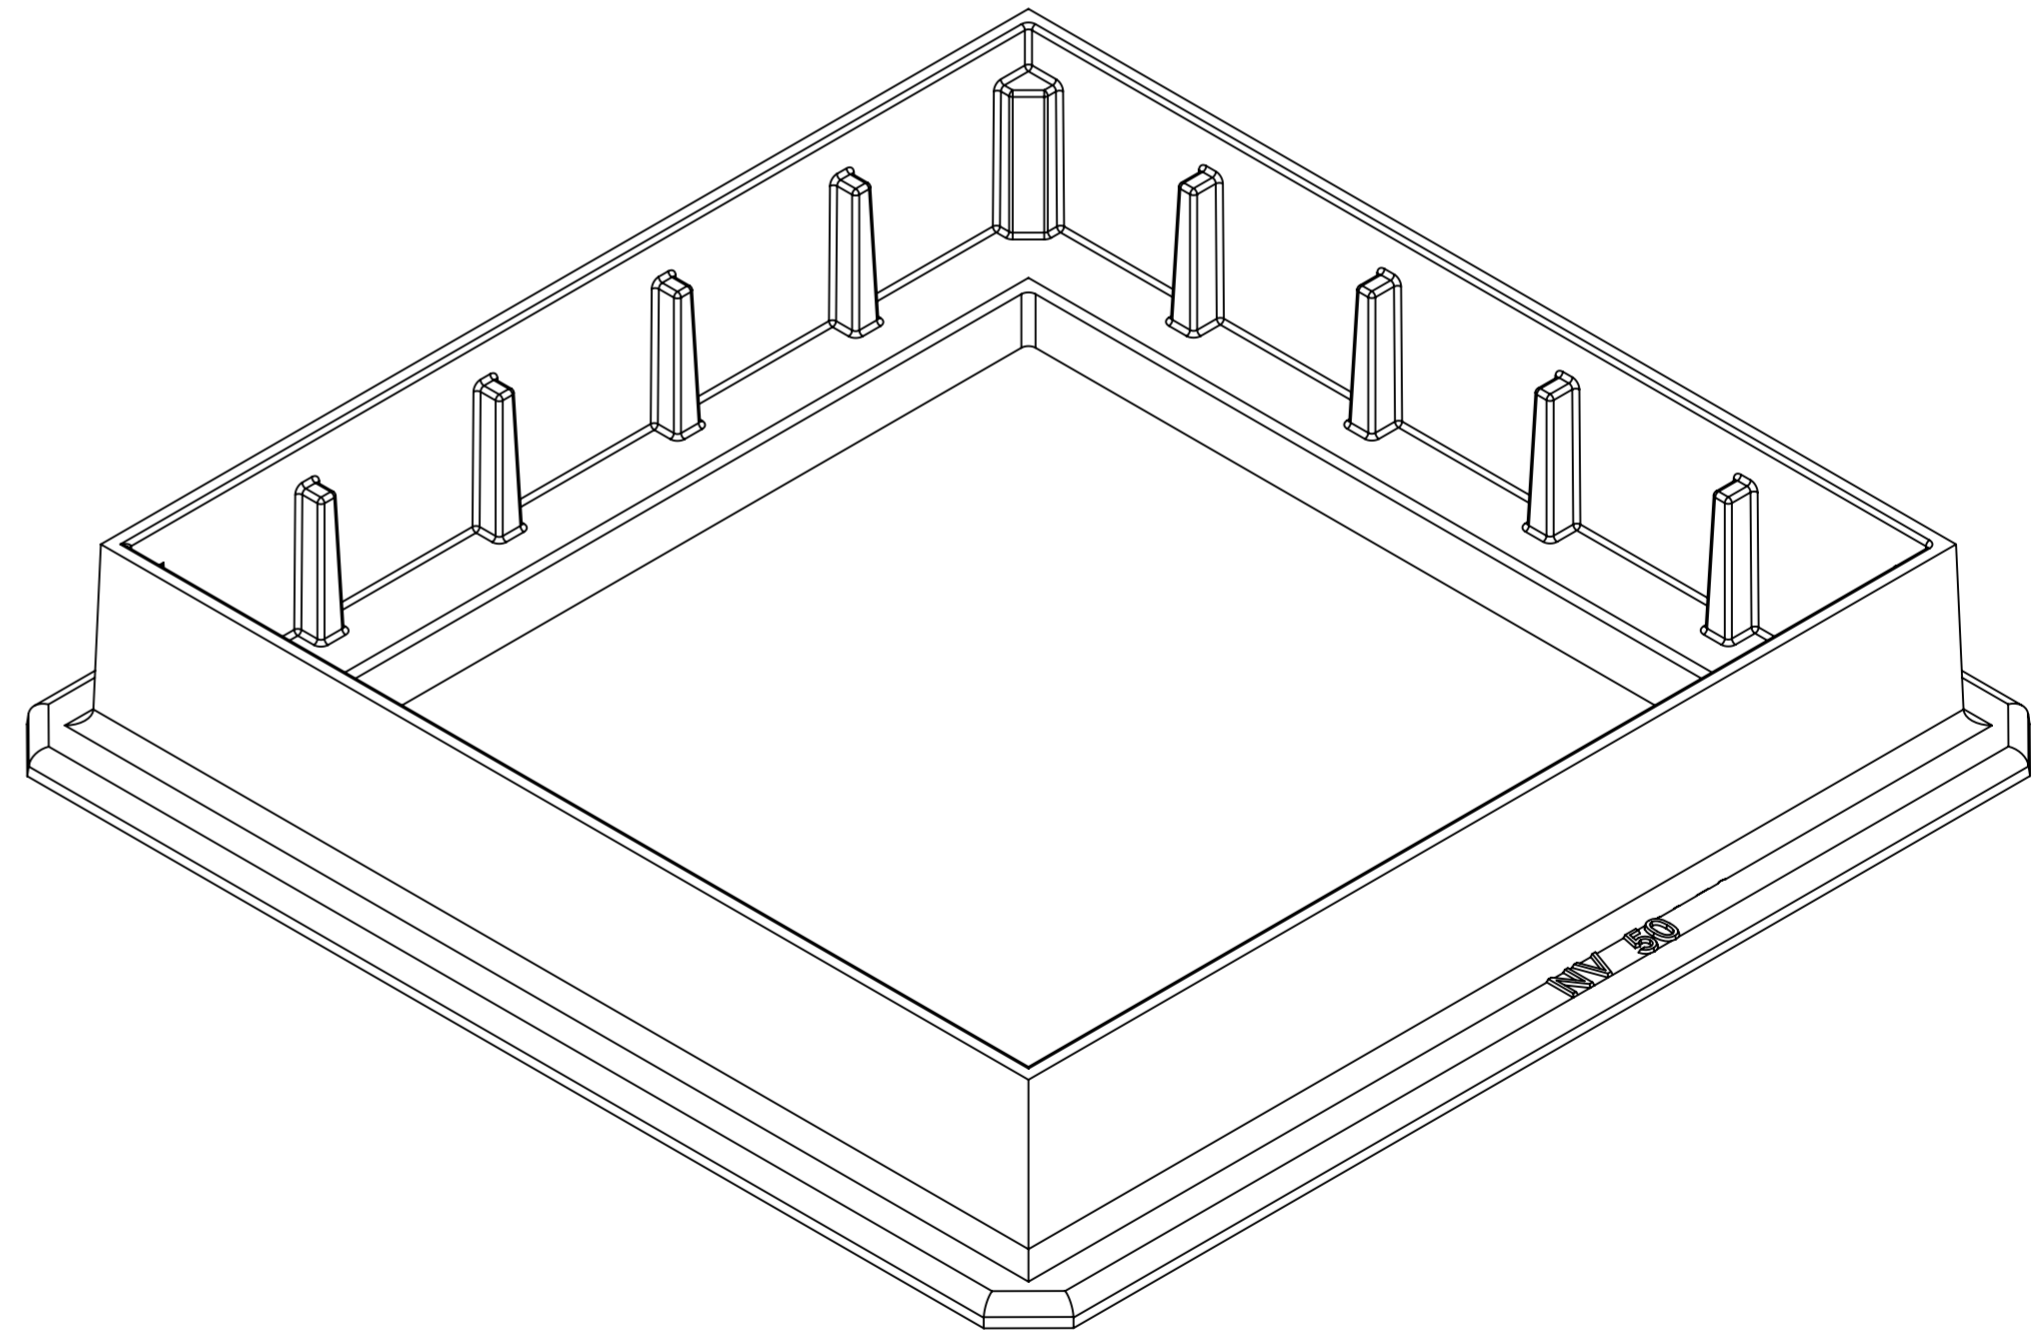

SECTION A-A
SCALE 1 : 3

	Mittakaava / Scale:	A2 1:3	Materiaali / Material:	GJL	Yleistoleranssi / General Tolerances:	ISO 8062-CT 10
	Sivu / Sheet:	1 / 1	Massa / Mass:	30 kg		
 NIEMISEN VALIMO <small>CAPPELLIN GROUP</small> Niemisen Valimo Oy Merstolantie 5, 29200 Harjavalta, Finland www.niemisenvalimo.fi		Nimitys / Description: Kehys 500 x 500 mm C 250		Suun. / Design: JKa	Pvm. / Date: 2.11.2009	Piir.no / Drawing Nr: 60050
Rev. / Approved by:		Pvm. / Date:		Rev. / Approved by:		Rev. / Approved by: