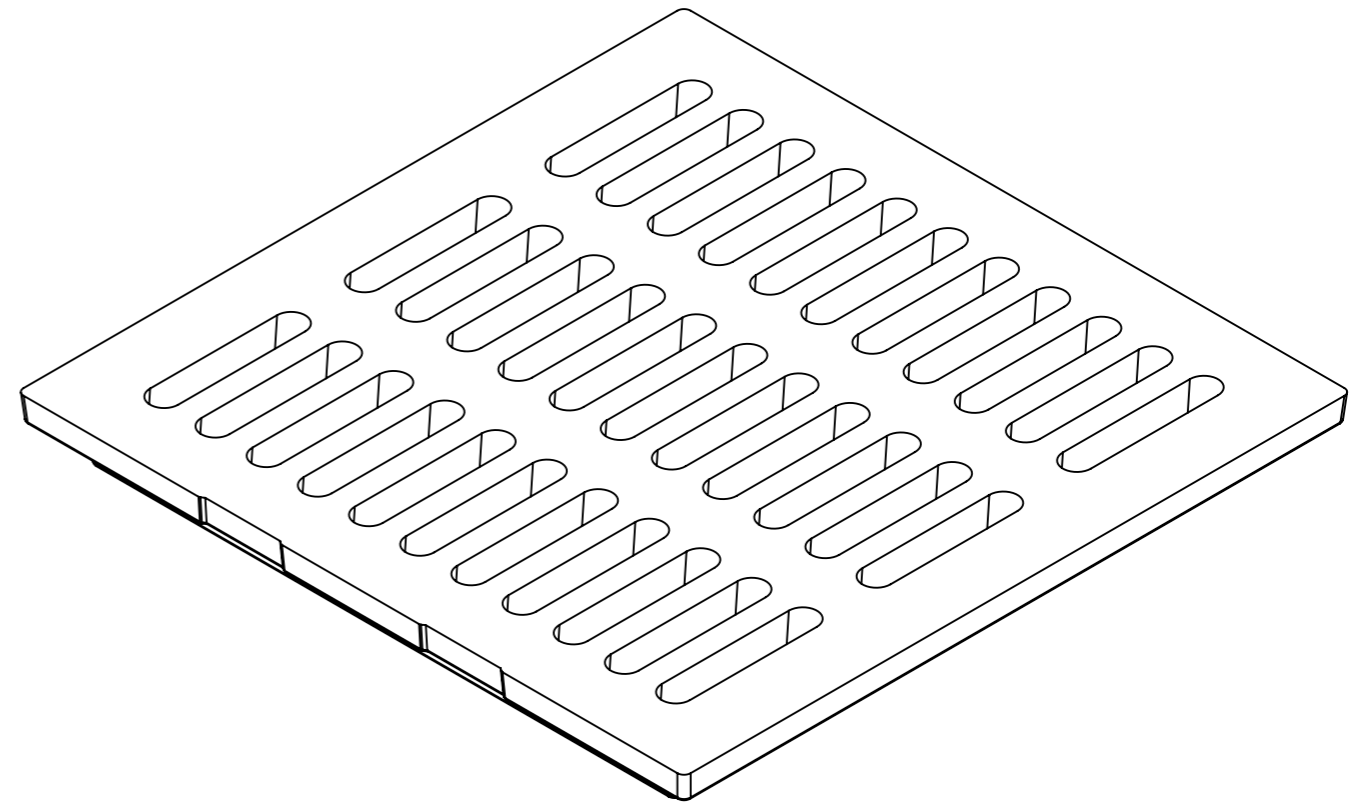

SECTION A-A
SCALE 1 : 3.5

	Mittakaava / Scale: A3 1:3.5	Materiaali / Material: GJL	Yleistoleranssi / General Tolerances:	
	Sivu / Sheet: 1 / 1	Massa / Mass: 45 kg	ISO 8062-CT 10	
 NIEMISEN VALIMO <small>CAPPELEN GROUP</small> Niemisen Valimo Oy Merstolantie 5, 29200 Harjavalta, Finland www.niemisenvalimo.fi		Nimitys / Description: Ritilä 500 x 500 mm C 250		
		Suun. / Design: JKa	Pvm. / Date: 5.5.2009	Piir.nro / Drawing Nr: 60053
Hyv. / Approved by:		Pvm. / Date:		