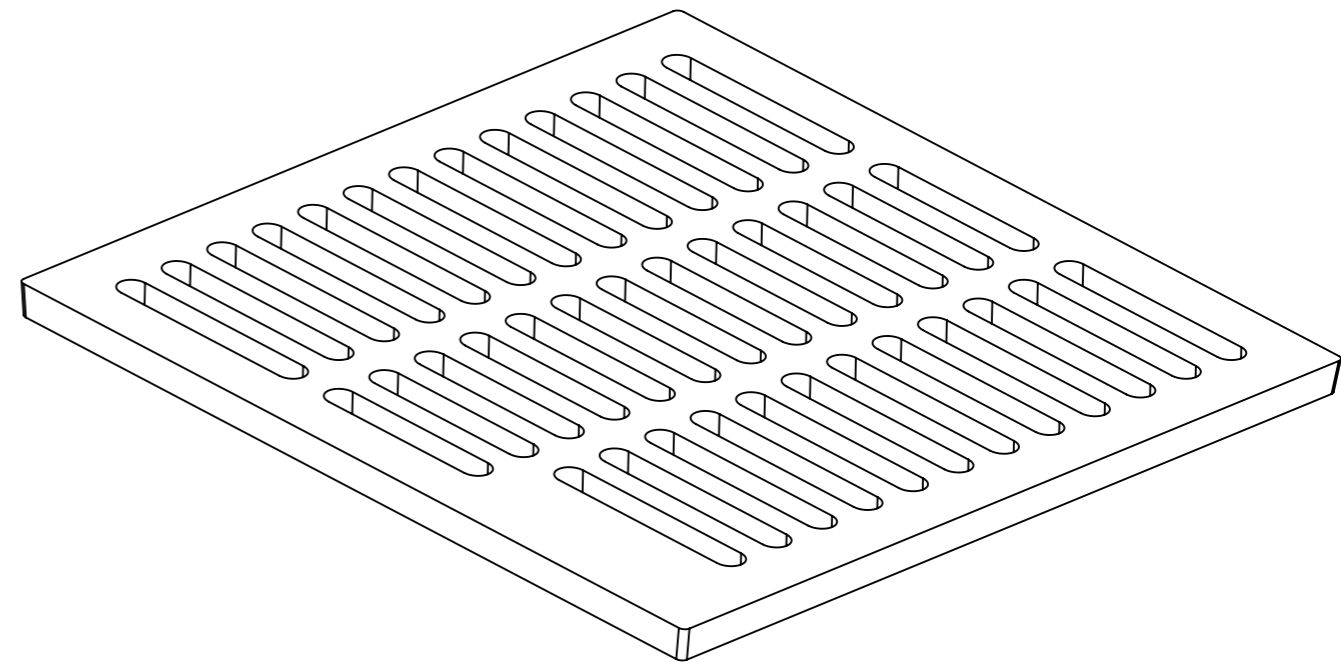

SECTION A-A
SCALE 1 : 3.5

	Mittakaava / Scale: A3 1:3.5	Materiaali / Material: GJL	Yleistoleranssi / General Tolerances:	
	Sivu / Sheet: 1 / 1	Massa / Mass: 26 kg	ISO 8062-CT 10	
 NIEMISEN VALIMO <small>CAPPELEN GROUP</small> Niemisen Valimo Oy Merstolantie 5, 29200 Harjavalta, Finland www.niemisenvalimo.fi		Nimitys / Description: Ritilä 500 x 500 mm A 15		
		Suun. / Design: JKa	Pvm. / Date:	Piir.nro / Drawing Nr: 60055
Hyv. / Approved by:		Pvm. / Date:		