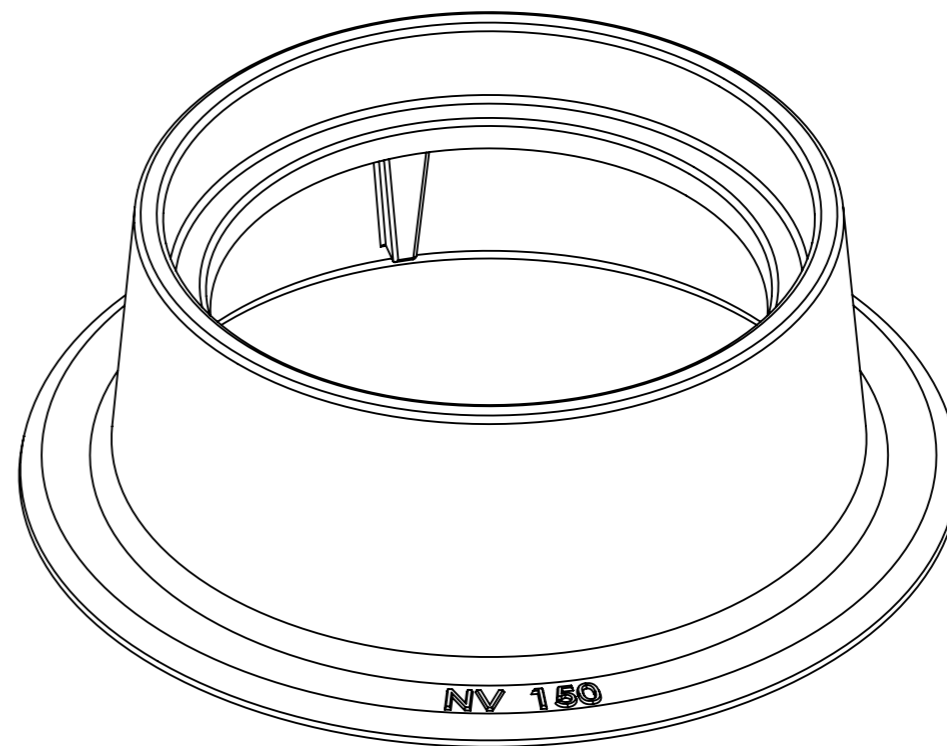

SECTION A-A

	Mittakaava / Scale: A3 1:3	Materiaali / Material: GJL	Yleistoleranssi / General Tolerances:	
	Sivu / Sheet: 1 / 1	Massa / Mass: 20 kg	ISO 8062-CT 10	
 NIEMISEN VALIMO <small>CAPPELEN GROUP</small> Niemisen Valimo Oy Merstolantie 5, 29200 Harjavalta, Finland www.niemisenvalimo.fi		Nimitys / Description: Kehys kiinteä Ø300 mm D 400		
		Suun. / Design: JKa	Pvm. / Date: 6.11.2009	Piir.nro / Drawing Nr: 60150
Hyv. / Approved by:		Pvm. / Date:		