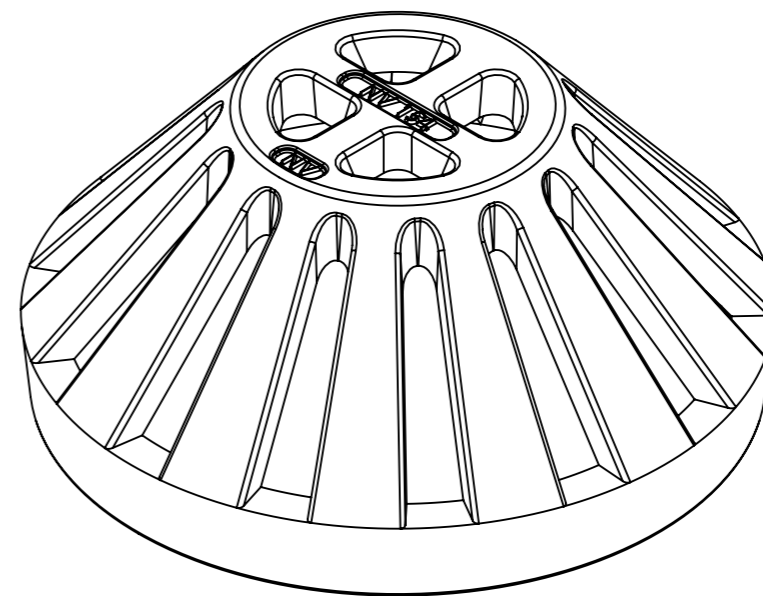

SECTION A-A

	Mittakaava / Scale: A3 1:2.5	Materiaali / Material: GJL	Yleistoleranssi / General Tolerances:	
	Sivu / Sheet: 1 / 1	Massa / Mass: 8 kg	ISO 8062-CT 10	
 NIEMISEN VALIMO <small>CAPPELEN GROUP</small> Niemisen Valimo Oy Merstolantie 5, 29200 Harjavalta, Finland www.niemisenvalimo.fi		Nimitys / Description: Kupukansi Ø300 mm A 15		
		Suun. / Design: JKa	Pvm. / Date: 8.9.2009	Piir.nro / Drawing Nr: 60154
Hyv. / Approved by:		Pvm. / Date:		