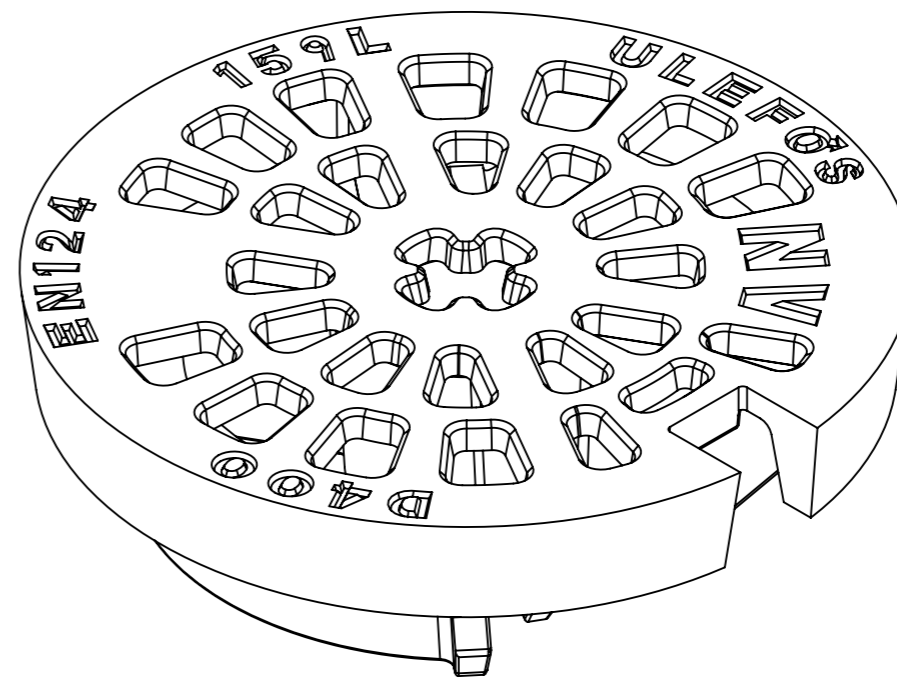

SECTION A-A

	Mittakaava / Scale: A3 1:2.5	Materiaali / Material: GJS	Yleistoleranssi / General Tolerances:	
	Sivu / Sheet: 1 / 1	Massa / Mass: 11 kg		
 NIEMISEN VALIMO <small>CAPPELEN GROUP</small> Niemisen Valimo Oy Merstolantie 5, 29200 Harjavalta, Finland www.niemisenvalimo.fi		Nimitys / Description: Ritilä Ø300 mm D 400 lukittuva		
		Suun. / Design: JKa	Pvm. / Date: 16.11.2009	Piir.nro / Drawing Nr: 60159
Hyv. / Approved by:		Pvm. / Date:		