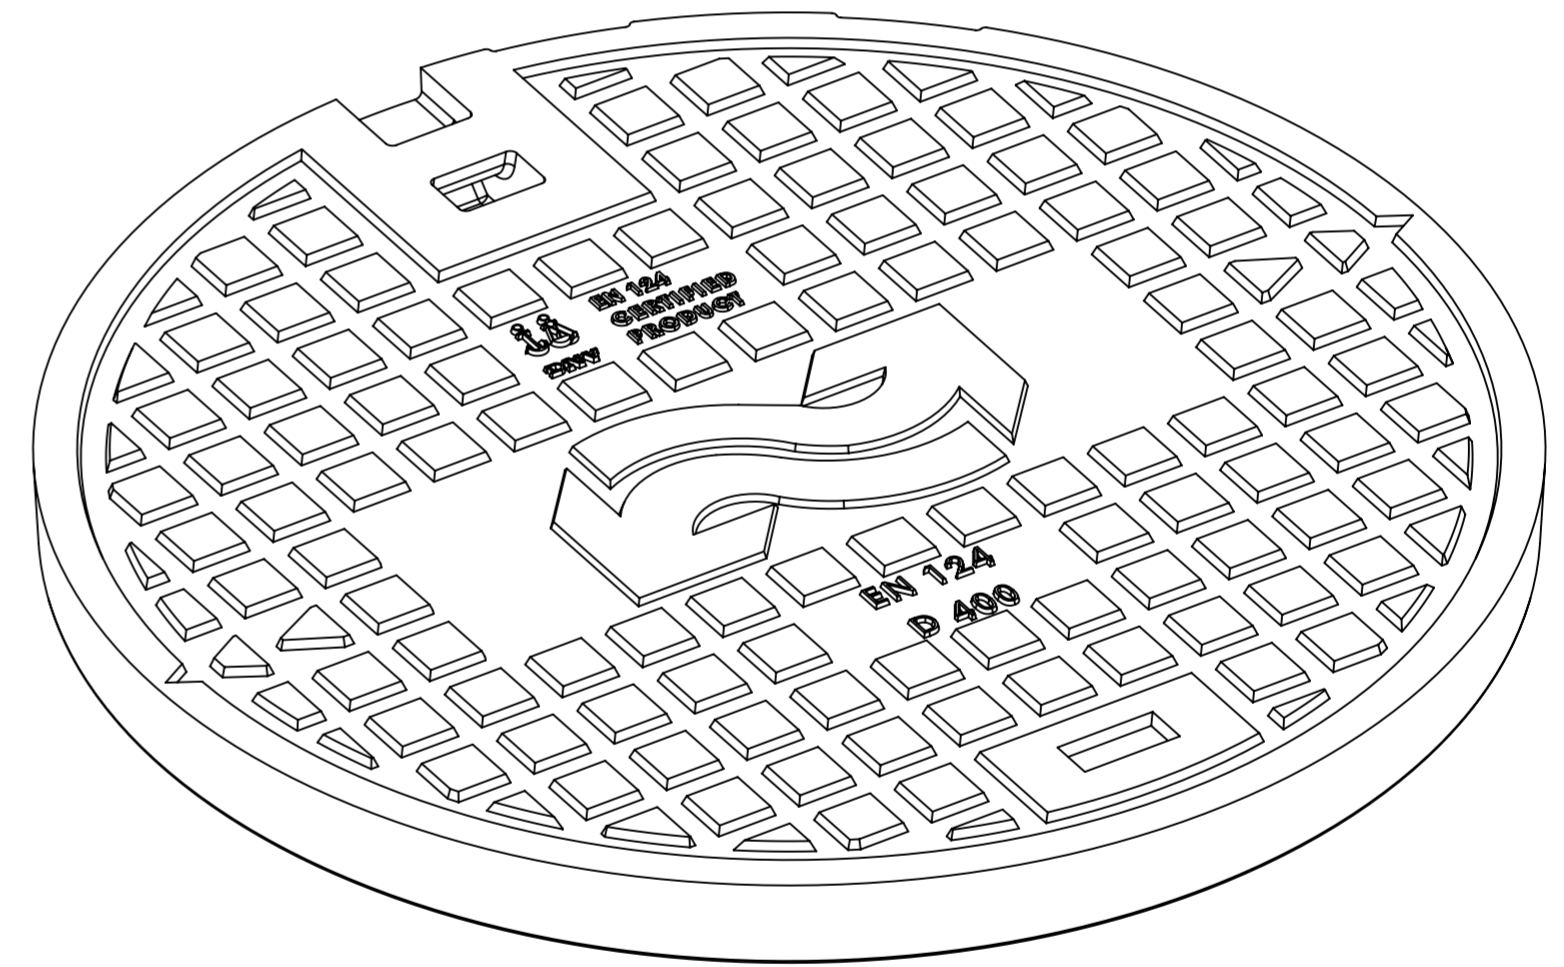

SECTION A-A

Rev.	Muutos / Rev. description	Pvm. / Date	Hyv. / Approved by

 NIEMISEN VALIMO <small>CAPPELLIN GROUP</small> Niemisen Valimo Oy Merstolantie 5, 29200 Harjavalta, Finland www.niemisenvalimo.fi	Mittakaava / Scale: A2 1:3 Sivu / Sheet: 1 / 1	Materiaali / Material: EN-GJL-HB215 Massa / Mass: 62 kg	Yleistoleranssi / General Tolerances: ISO 8062-CT 10
	Nimitys / Description: Kansi Ø600 mm kaukolämpö D 400		
Suun. / Design: JKa Hyv. / Approved by:	Pvm. / Date: 26.11.2008	Piir.no / Drawing Nr: 60233	Rev: