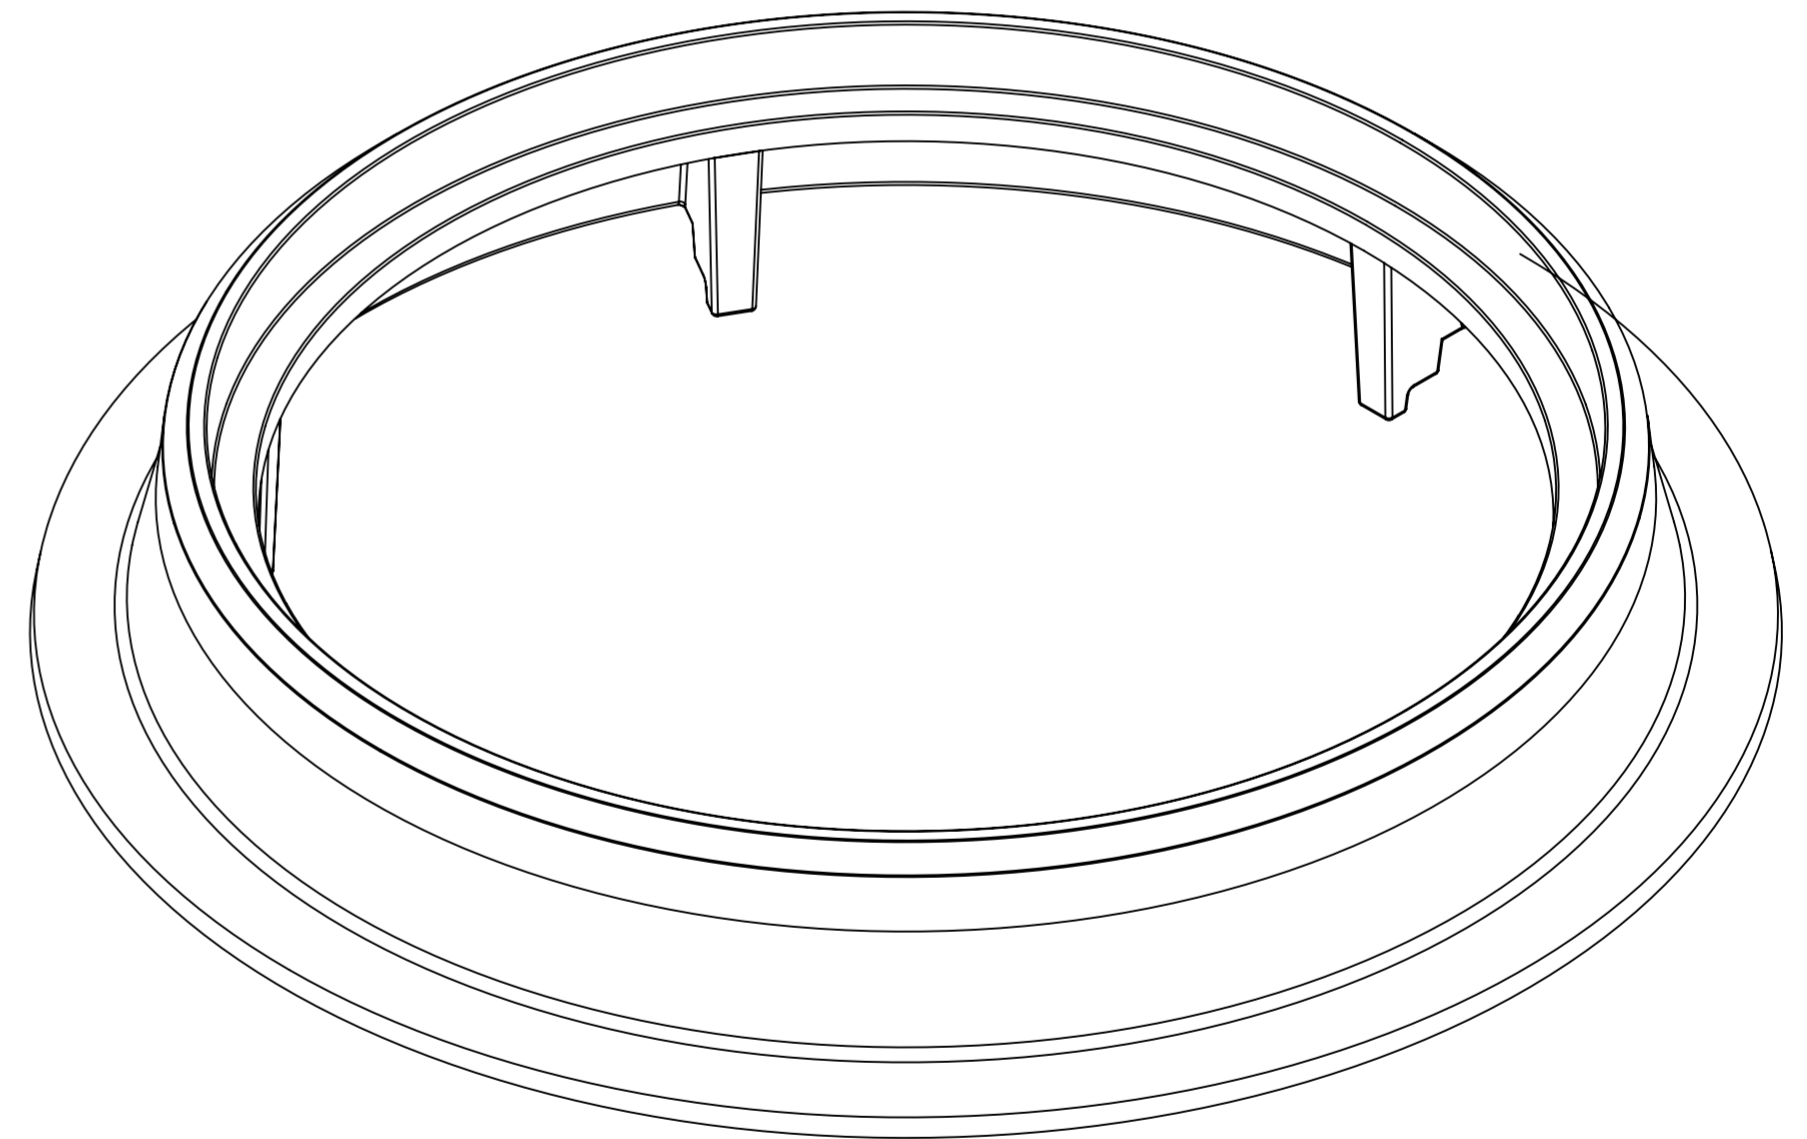

SECTION A-A

	Mittakaava / Scale:	A2 1:3	Materiaali / Material:	GJL	Yleistoleranssi / General Tolerances:	ISO 8062-CT 10					
	Sivu / Sheet:	1 / 1	Massa / Mass:	28 kg							
 NIEMISEN VALIMO <small>CAPPELLIN GROUP</small> Niemisen Valimo Oy Merstolantie 5, 29200 Harjavalta, Finland www.niemisenvalimo.fi		Nimitys / Description: Kehys kiinteä Ø550 mm D 400		Suun. / Design:	JKa	Pvm. / Date:	10.11.2009	Piir.nro / Drawing Nr:	60271	Rev:	
		Hyv. / Approved by:				Pvm. / Date:					