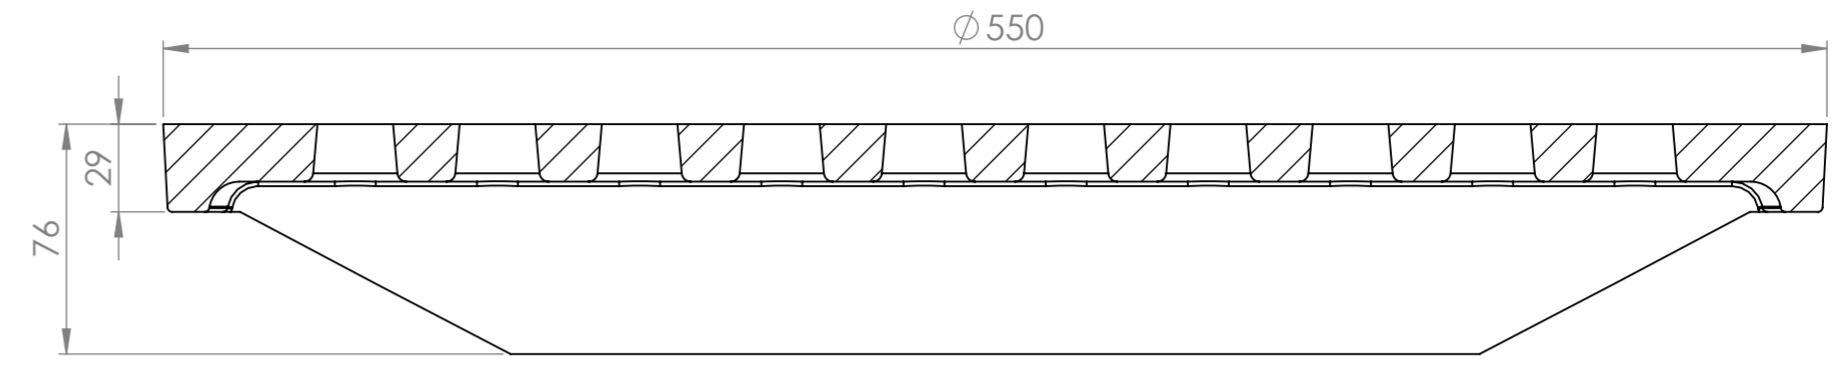

H

SECTION A-A

	Mittakaava / Scale: A2 1:2.5	Materiaali / Material: GJL	Yleistoleranssi / General Tolerances: ISO 8062-CT 10	
	Sivu / Sheet: 1 / 1	Massa / Mass: 30 kg		
 NIEMISEN VALIMO <small>CAPPELLIN GROUP</small> Niemisen Valimo Oy Merstolantie 5, 29200 Harjavalta, Finland www.niemisenvalimo.fi		Nimitys / Description: Ritilä Ø550 mm B 125		Suun. / Design: JKa
		Pvm. / Date: 11.11.2009		Piir.no / Drawing Nr: 60274
Hyv. / Approved by:		Pvm. / Date:		Rev: