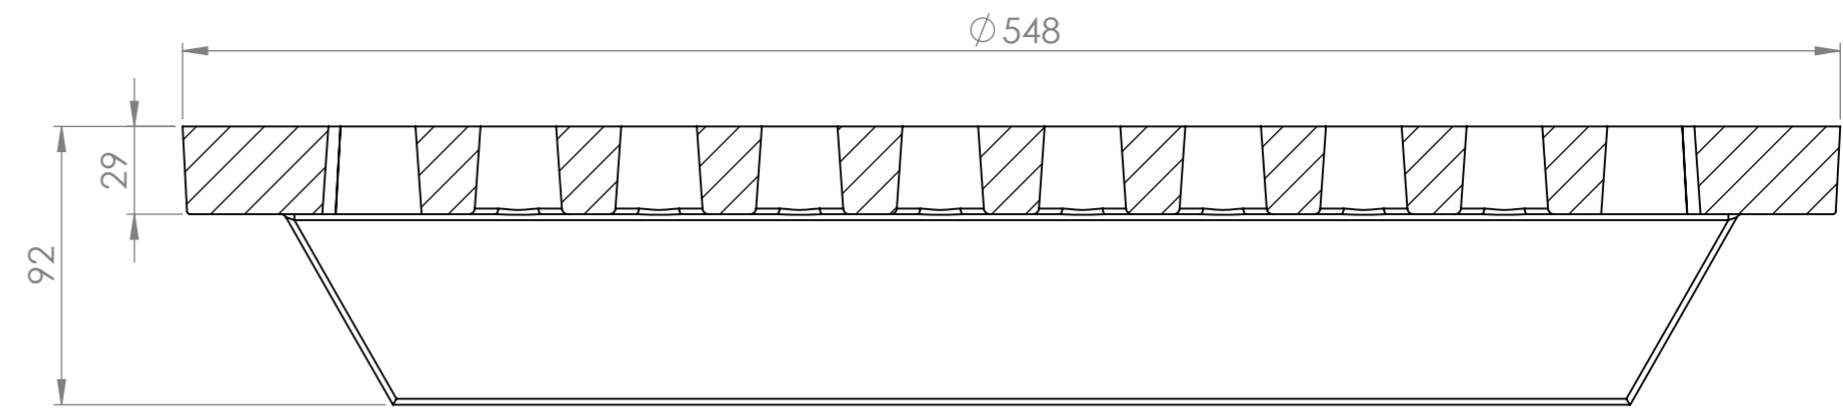

E

F

G

H

SECTION A-A

	Mittakaava / Scale:	Materiaali / Material:	Yleistoleranssi / General Tolerances:	
	A2 1:2.5	GJL	ISO 8062-CT 10	
Sivu / Sheet:	1 / 1	Massa / Mass:	40 kg	
 NIEMISEN VALIMO <small>CAPPELLIN GROUP</small> Niemisen Valimo Oy Merstolantie 5, 29200 Harjavalta, Finland www.niemisenvalimo.fi		Nimitys / Description: Ritilä Ø550 mm C 250		
Suun. / Design:	JKa	Pvm. / Date:	6.5.2009	Piir.nro / Drawing Nr:
Hyv. / Approved by:		Pvm. / Date:		60275