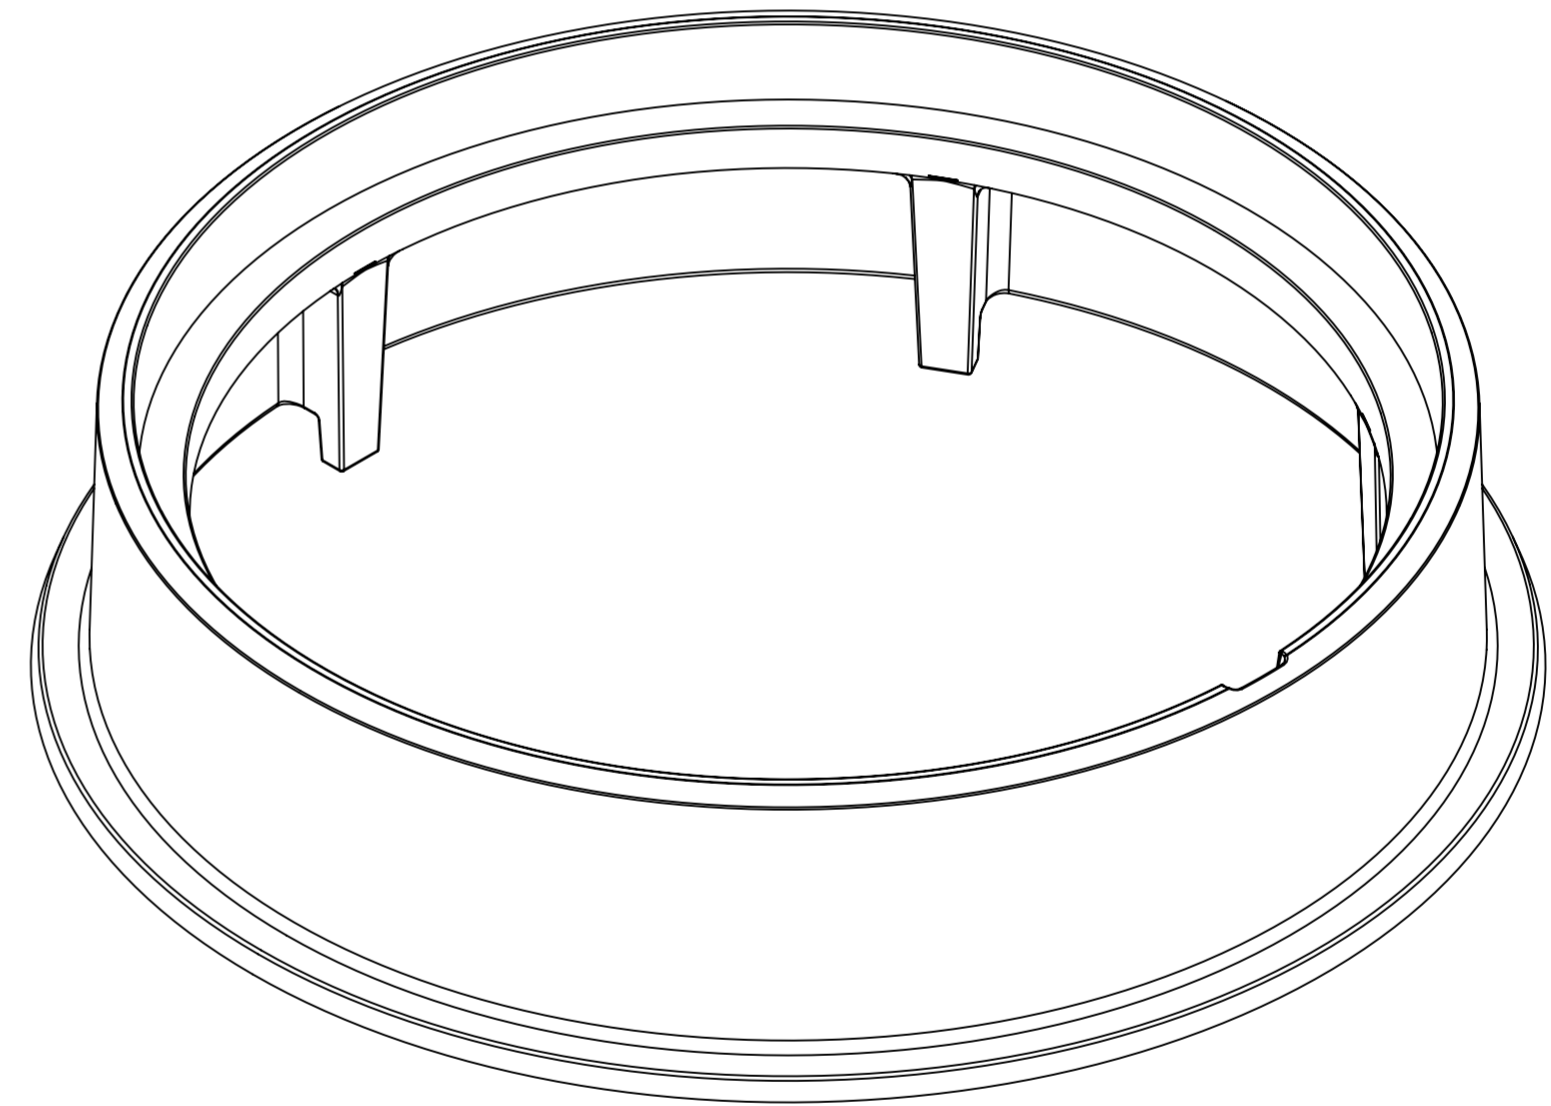

SECTION A-A

	Mittakaava / Scale: A2 1:3.5	Materiaali / Material: GJL	Yleistoleranssi / General Tolerances: ISO 8062-CT 10	
	Sivu / Sheet: 1 / 1	Massa / Mass: 43 kg		
 NIEMISEN VALIMO <small>CAPPELLIN GROUP</small> Niemisen Valimo Oy Merstolantie 5, 29200 Harjavalta, Finland www.niemisenvalimo.fi		Nimitys / Description: Kehys kiinteä Ø600 mm D 400		Piir.no / Drawing Nr: 60300
		Suun. / Design: JKa	Pvm. / Date: 5.4.2007	Hyv. / Approved by: