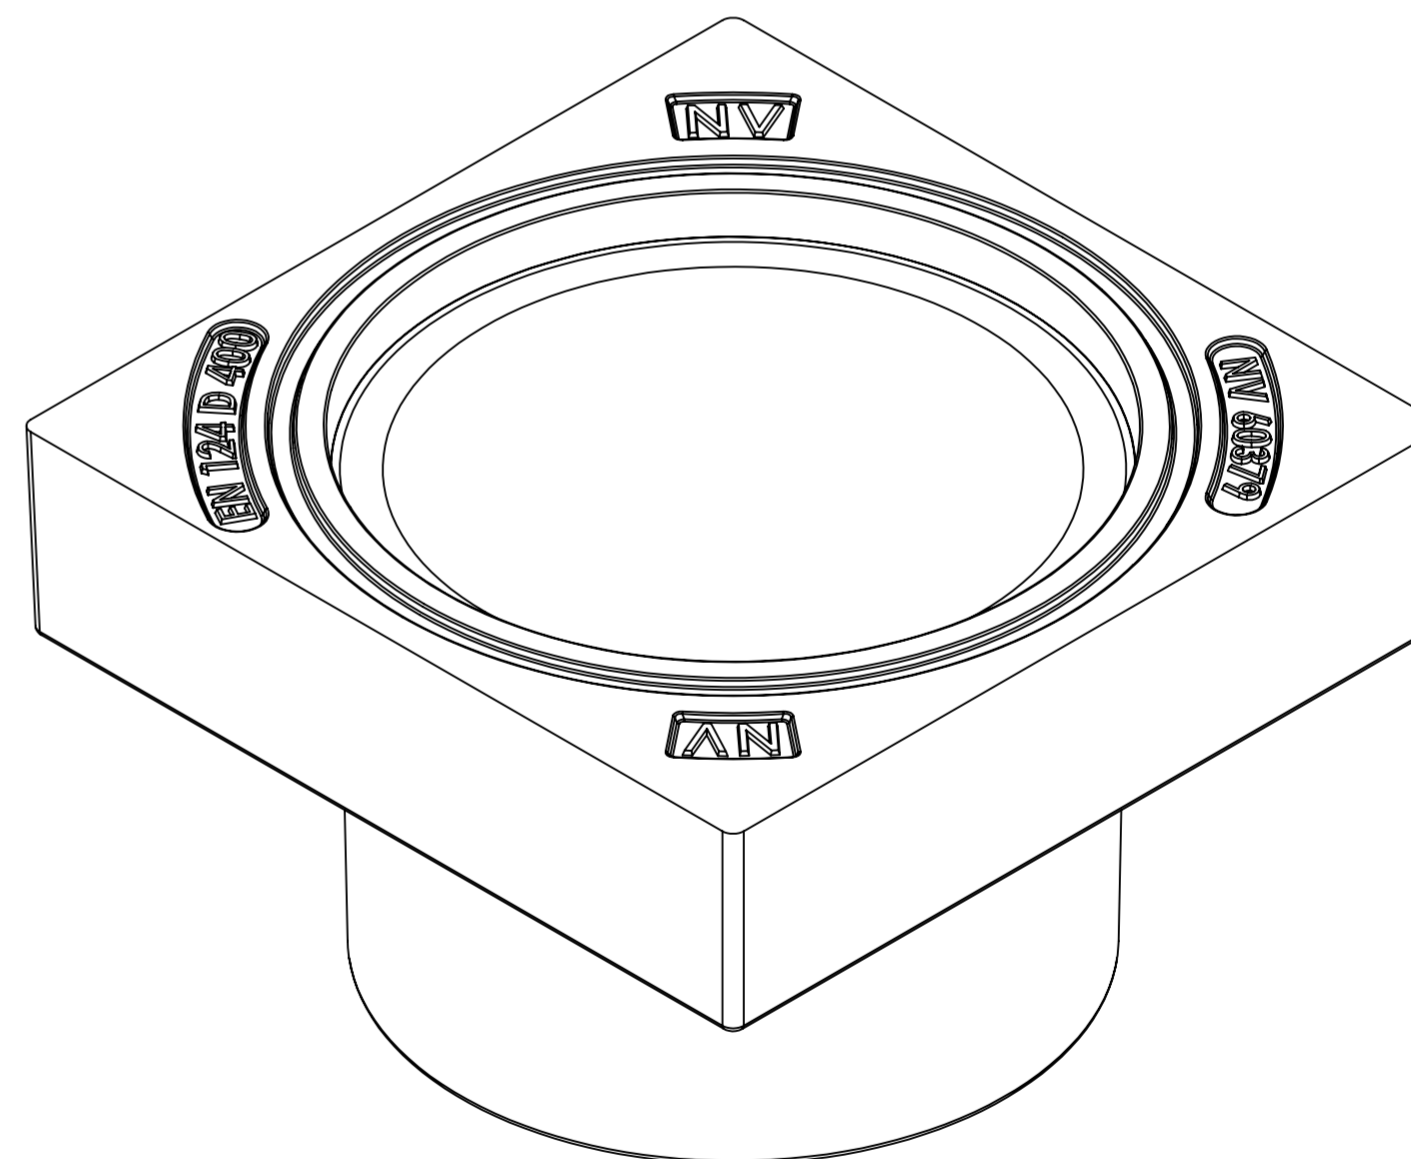

SECTION A-A
1 : 2,5

	Mittakaava / Scale: A2 1:2,5	Materiaali / Material: GJL	Yleistoleranssi / General Tolerances: ISO 8062-CT 10	
	Sivu / Sheet: 1 / 1	Massa / Mass: 41 kg		
 NIEMISEN VALIMO <small>CAPRELLIN GROUP</small> Niemisen Valimo Oy Merstolantie 5, 29200 Harjavalta, Finland www.niemisenvalimo.fi		Nimitys / Description: Kehys 400 x 400 mm D 400		Suun. / Design: JKa
		Pvm. / Date: 27.2.2007		Piir.nro / Drawing Nr: 60379
Hyv. / Approved by:		Pvm. / Date:		