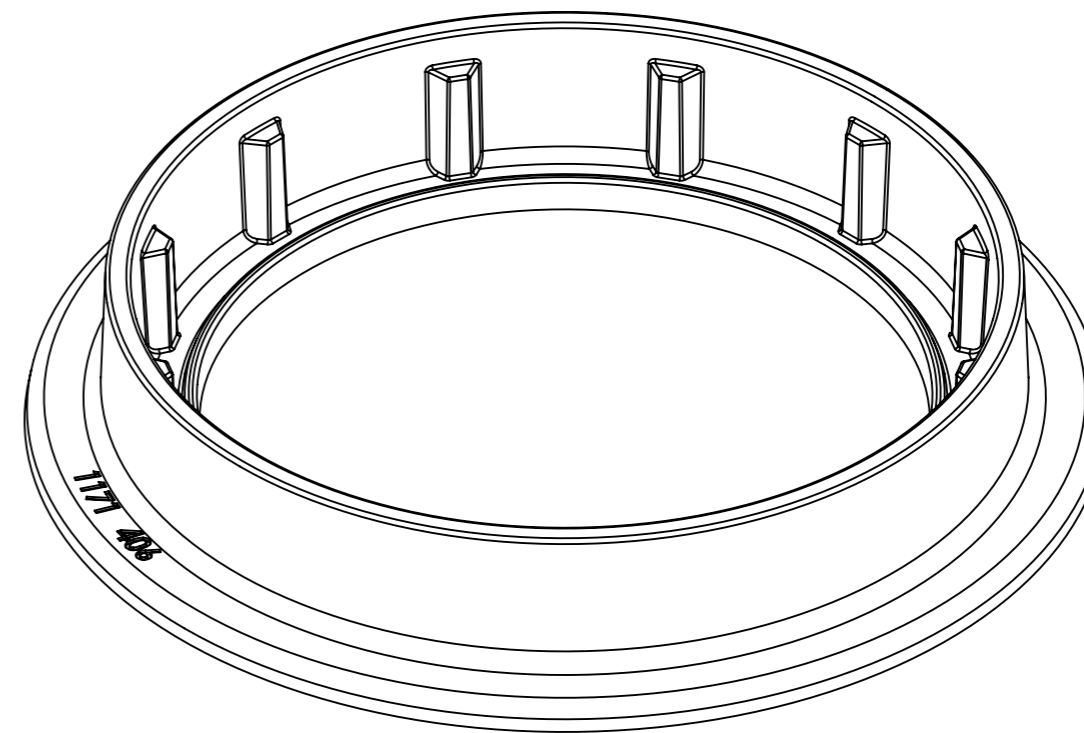

SECTION A-A

	Mittakaava / Scale: A3 1:3.5	Materiaali / Material: GJL	Yleistoleranssi / General Tolerances:	
	Sivu / Sheet: 1 / 1	Massa / Mass: 20 kg	ISO 8062-CT 10	
 NIEMISEN VALIMO <small>CAPPELEN GROUP</small> Niemisen Valimo Oy Merstolantie 5, 29200 Harjavalta, Finland www.niemisenvalimo.fi		Nimitys / Description: Kehys kiinteä Ø400 mm C 250		
		Suun. / Design: JKa	Pvm. / Date: 17.11.2009	Piir.nro / Drawing Nr: 60406
Hyv. / Approved by:		Pvm. / Date:		