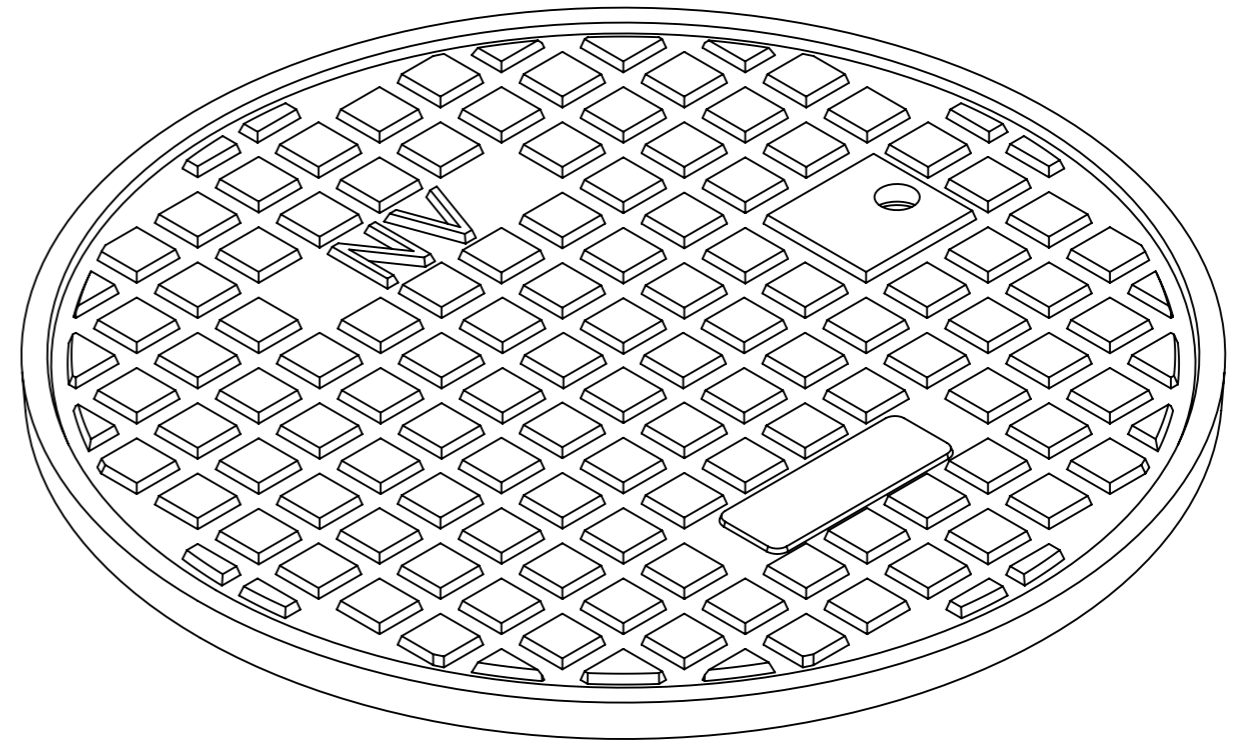

SECTION A-A

	Mittakaava / Scale: A3 1:2.5	Materiaali / Material: GJL	Yleistoleranssi / General Tolerances:	
	Sivu / Sheet: 1 / 1	Massa / Mass: 13 kg	ISO 8062-CT 10	
 NIEMISEN VALIMO <small>CAPPELEN GROUP</small> Niemisen Valimo Oy Merstolantie 5, 29200 Harjavalta, Finland www.niemisenvalimo.fi		Nimitys / Description: Kansi Ø400 mm C 250		
		Suun. / Design: JKa	Pvm. / Date: 4.11.2009	Piir.nro / Drawing Nr: 60408
Hyv. / Approved by:		Pvm. / Date:		