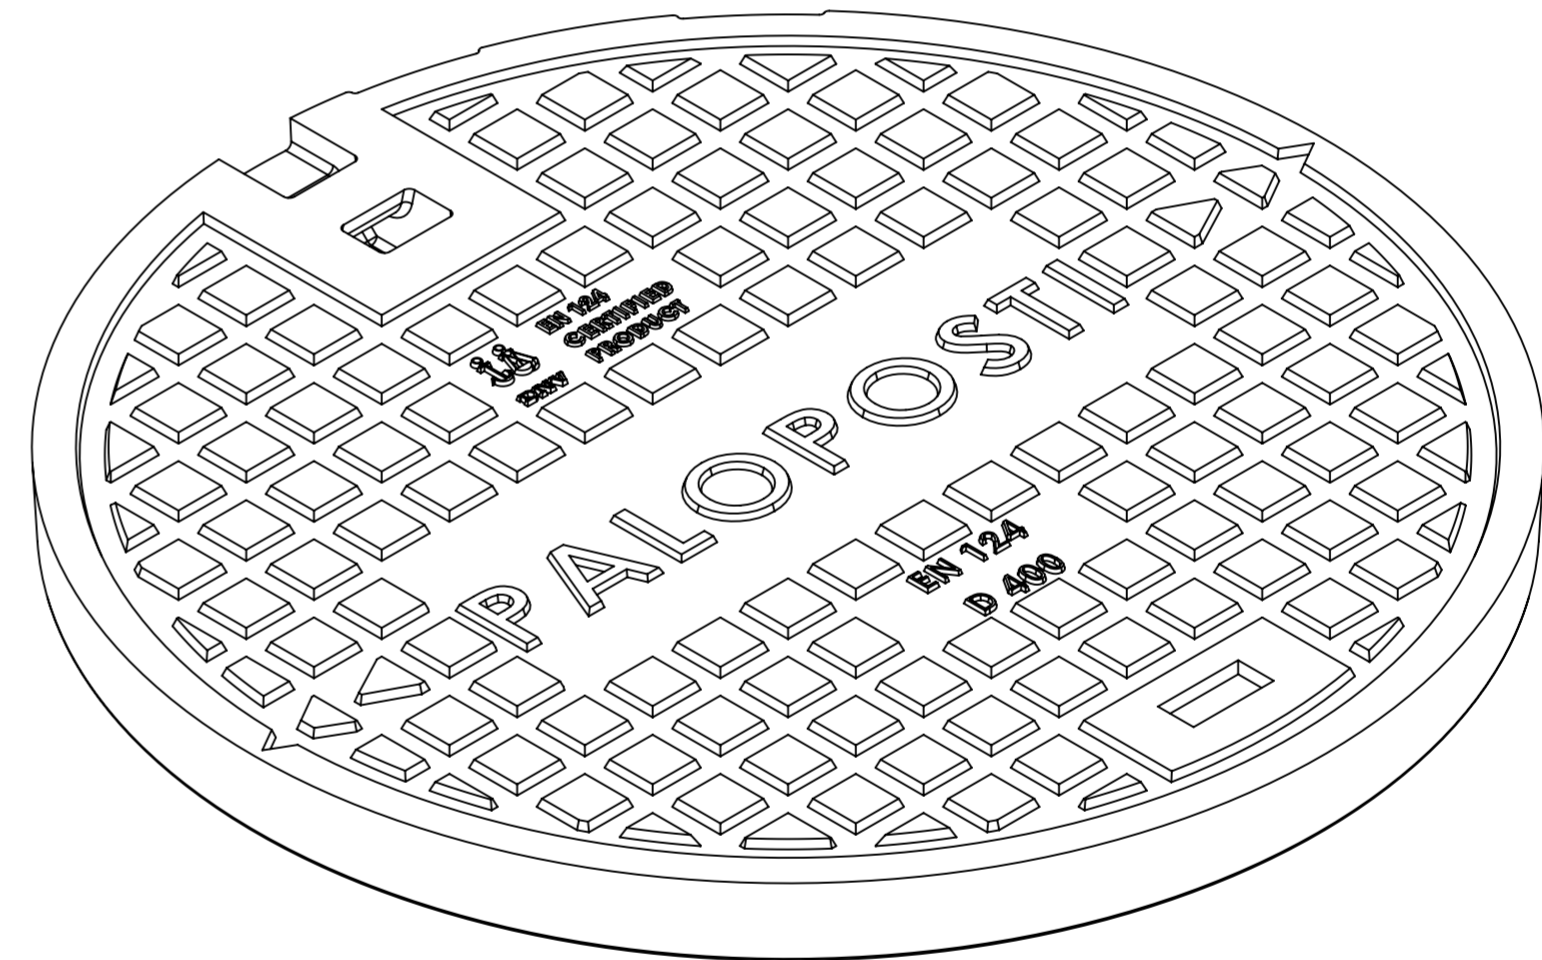

SECTION A-A

	Mittakaava / Scale: A2 1:3	Materiaali / Material: GJL	Yleistoleranssi / General Tolerances: ISO 8062-CT 10		
	Sivu / Sheet: 1 / 1	Massa / Mass: 62 kg	Nimitys / Description: Kansi paloposti Ø600 mm D 400		
 NIEMISEN VALIMO <small>CAPPELLIN GROUP</small> Merstolantie 5, 29200 Harjavalta, Finland www.niemisenvalimo.fi		Suun. / Design: JKa	Pvm. / Date: 26.11.2008	Piir.no / Drawing Nr: 60440	Rev:
		Hyv. / Approved by:		Pvm. / Date:	