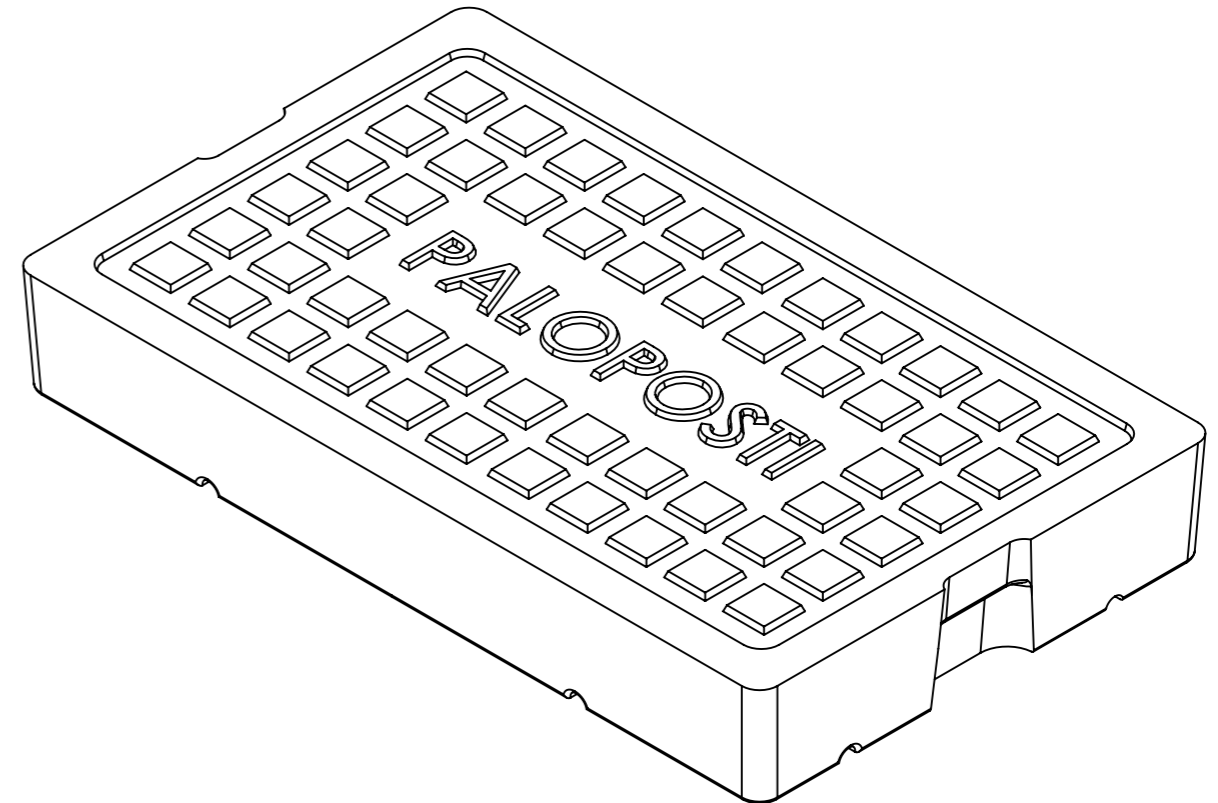

SECTION A-A

	Mittakaava / Scale: A3 1:2.5	Materiaali / Material: GJL	Yleistoleranssi / General Tolerances:	
	Sivu / Sheet: 1 / 1	Massa / Mass: 22 kg	ISO 8062-CT 10	
 NIEMISEN VALIMO <small>CAPPELEN GROUP</small> Niemisen Valimo Oy Merstolantie 5, 29200 Harjavalta, Finland www.niemisenvalimo.fi		Nimitys / Description: Kansi paloposti 255 x 420		
		Suun. / Design: JKa	Pvm. / Date: 16.11.2009	Piir.nro / Drawing Nr: 60451
Hyv. / Approved by:		Pvm. / Date:		