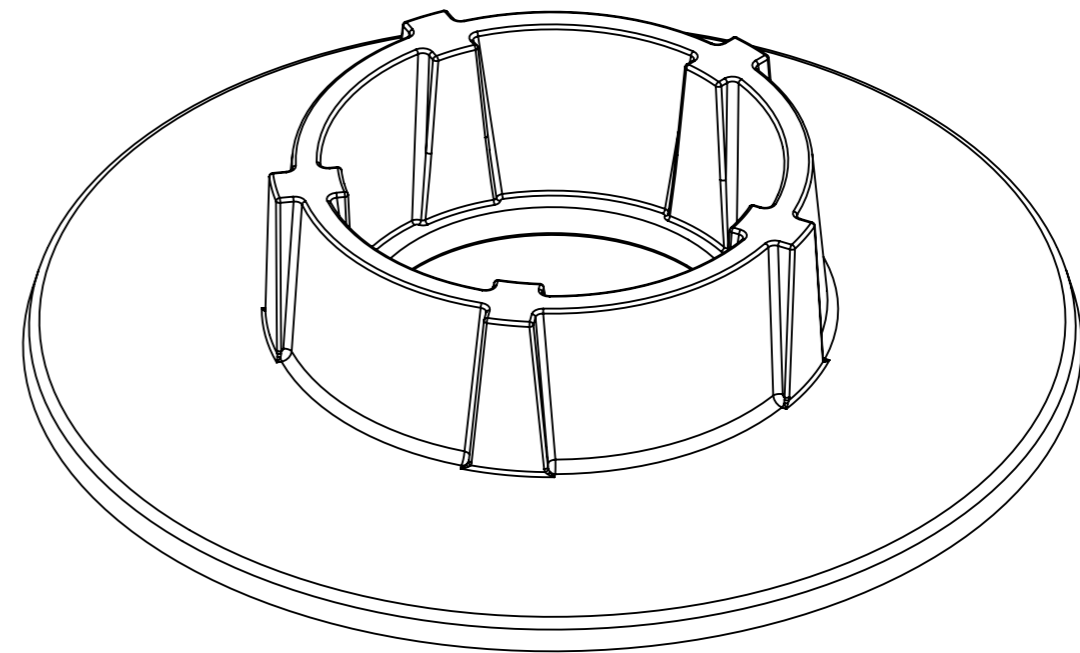

SECTION A-A

	Mittakaava / Scale: A3 1:2	Materiaali / Material: GJL	Yleistoleranssi / General Tolerances:	
	Sivu / Sheet: 1 / 1	Massa / Mass: 5 kg	ISO 8062-CT 10	
<p><b>NIEMISEN VALIMO</b> CAPPLEN GROUP Niemisen Valimo Oy Merstolantie 5, 29200 Harjavalta, Finland www.niemisenvalimo.fi</p>		Nimitys / Description: Jalkaosu tuotteelle 60458		
		Suun. / Design: JKa	Pvm. / Date: 12.11.2009	Piir.nro / Drawing Nr: 60467
Hyv. / Approved by:		Pvm. / Date:		