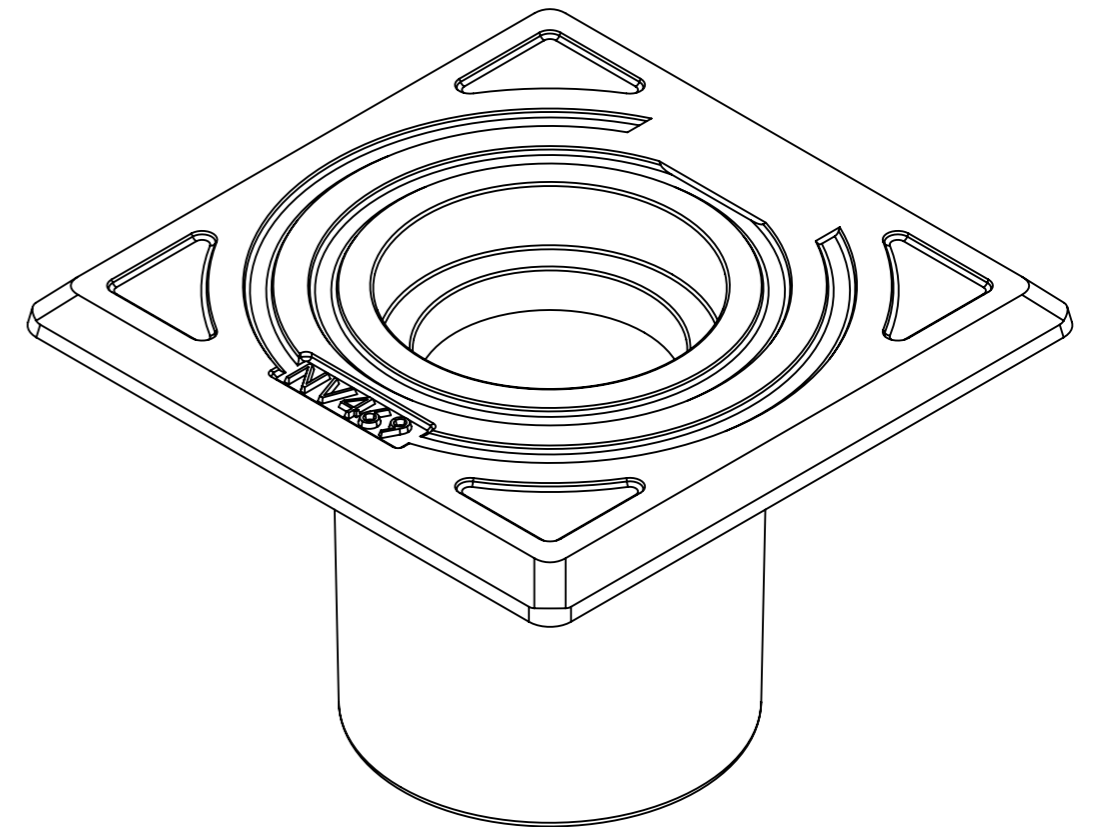

SECTION A-A
SCALE 1 : 2.5

	Mittakaava / Scale: A3 1:2.5	Materiaali / Material: GJL	Yleistoleranssi / General Tolerances: ISO 8062-CT 10		
	Sivu / Sheet: 1 / 1	Massa / Mass: 12 kg			
 NIEMISEN VALIMO <small>CAPPELEN GROUP</small> Niemisen Valimo Oy Merstolantie 5, 29200 Harjavalta, Finland www.niemisenvalimo.fi		Nimitys / Description: Venttiilihattu säädettävä 250 x 250 mm			
		Suun. / Design: JKa	Pvm. / Date: 11.6.2007	Piir.nro / Drawing Nr: 60469	Rev:
Rev.		Muutos / Rev. description		Pvm. / Date	Hyv. / Approved by
1	2	3	4		