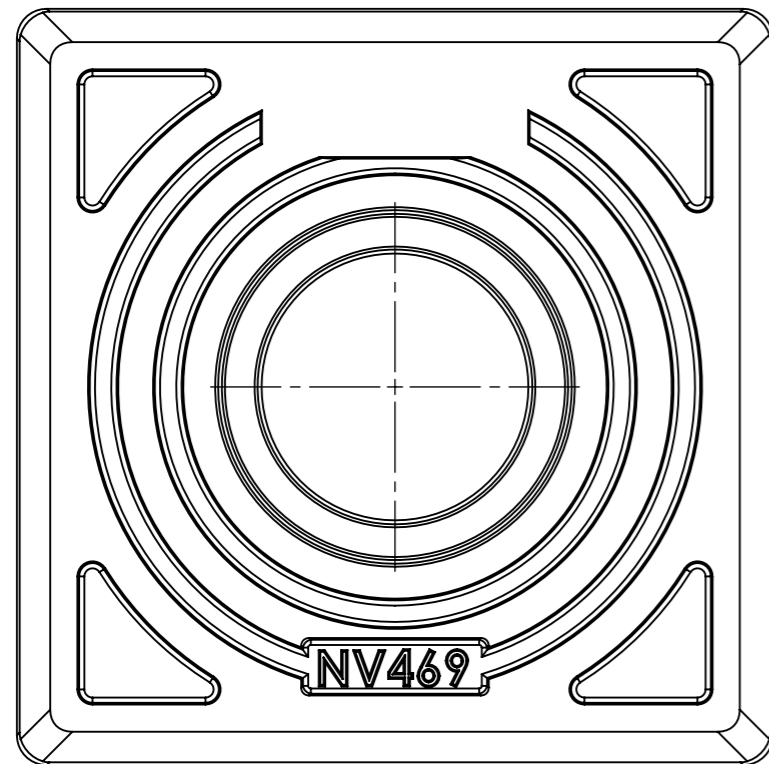

SECTION A-A
SCALE 1 : 2.5

	Mittakaava / Scale: A3 1:2.5	Materiaali / Material: GJL	Yleistoleranssi / General Tolerances: ISO 8062-CT 10		
	Sivu / Sheet: 1 / 1	Massa / Mass: 12 kg			
 NIEMISEN VALIMO <small>CAPPELEN GROUP</small> Niemisen Valimo Oy Merstolantie 5, 29200 Harjavalta, Finland www.niemisenvalimo.fi		Nimitys / Description: Venttiilihattu säädettävä 250 x 250 mm			
		Suun. / Design: JKa	Pvm. / Date: 11.6.2007	Piir.nro / Drawing Nr: 60469	Rev:
Rev.		Muutos / Rev. description		Pvm. / Date	Hyv. / Approved by
1	2	3	4		