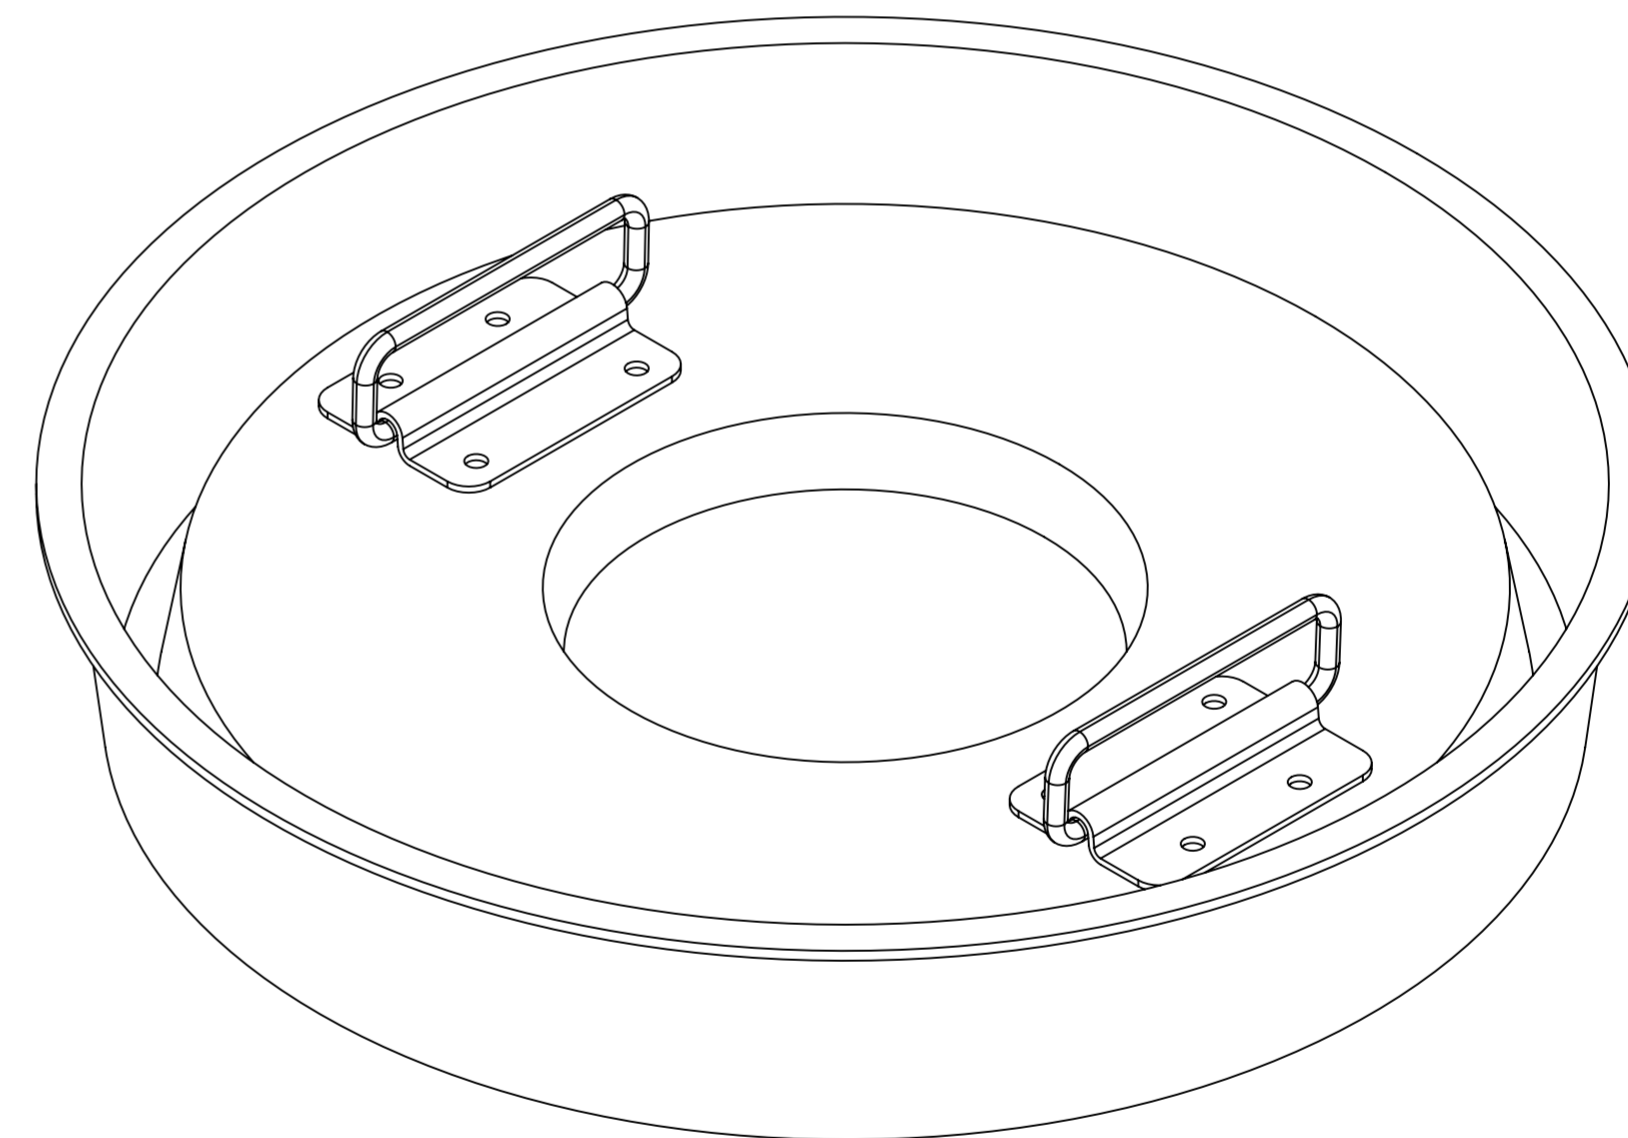

SECTION A-A

	Mittakaava / Scale: A2 1:2.5	Materiaali / Material: PE-muovi	Yleistoleranssi / General Tolerances:
	Sivu / Sheet: 1 / 1	Massa / Mass: 2 kg	
 NIEMISEN VALIMO <small>CAPPELLIN GROUP</small> Niemisen Valimo Oy Merstolantie 5, 29200 Harjavalta, Finland www.niemisenvalimo.fi		Nimitys / Description: Sisäkansi Ø535 mm	
		Suun. / Design:	Pvm. / Date:
Hyv. / Approved by:		Pvm. / Date:	