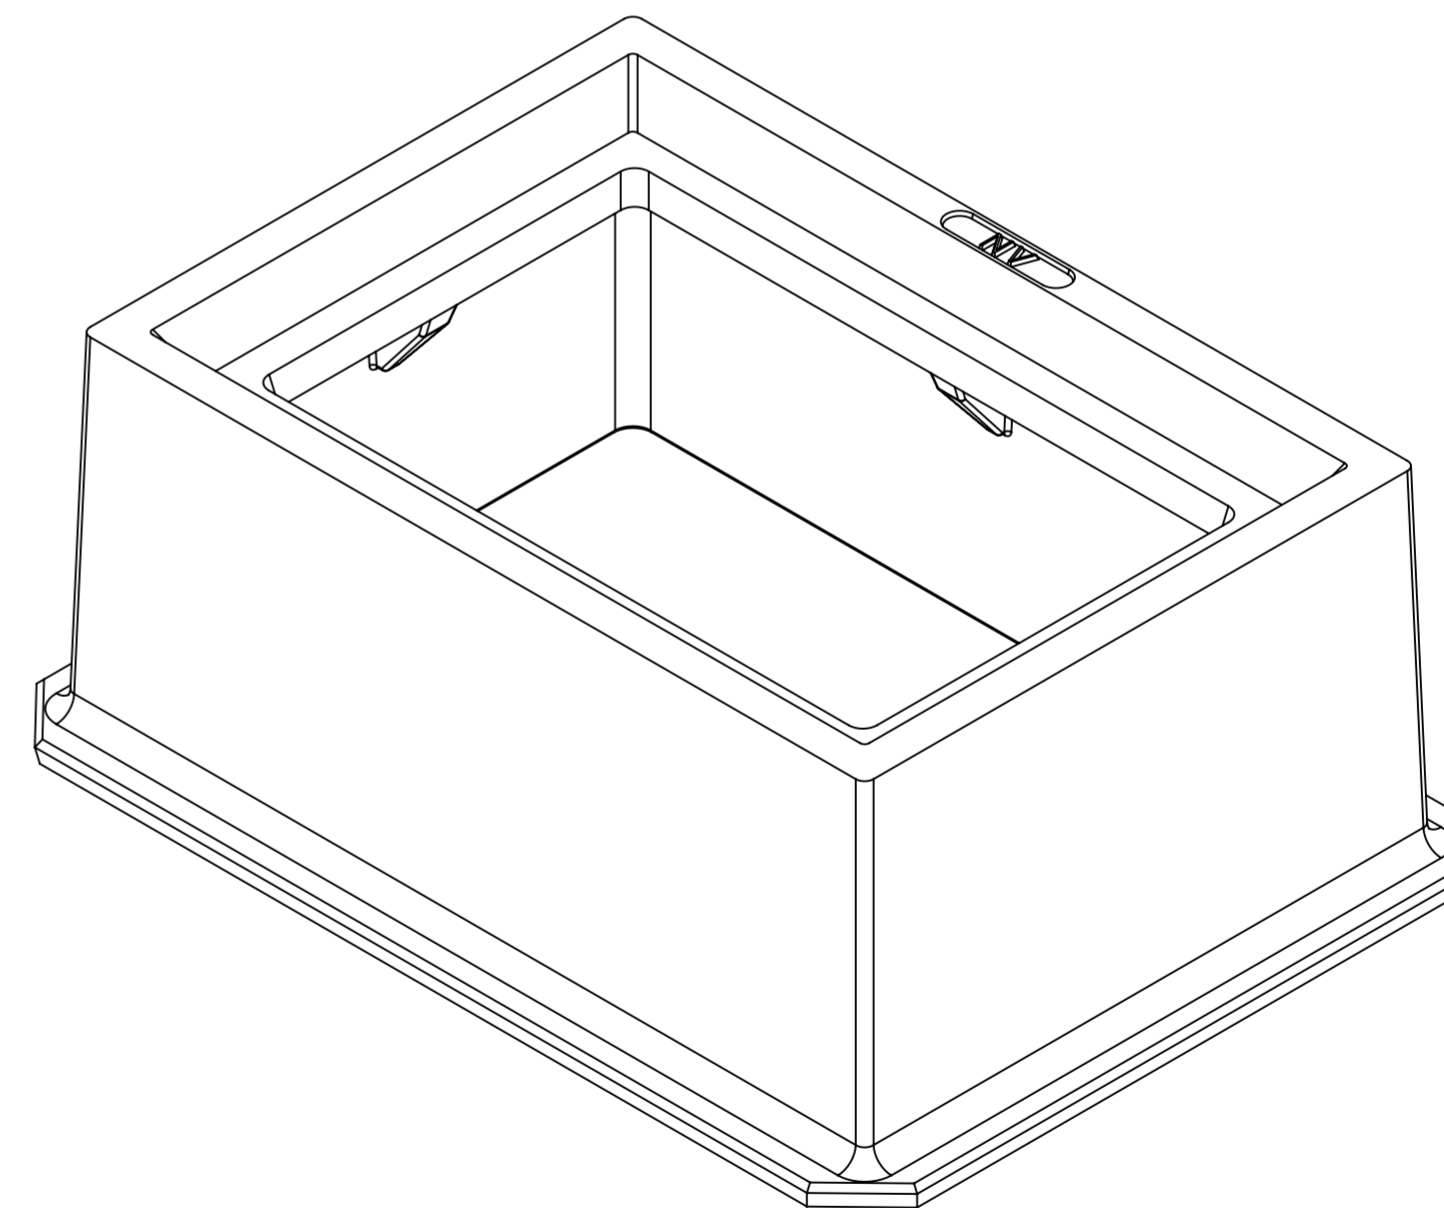

SECTION A-A

	Mittakaava / Scale: A2 1:2.5	Materiaali / Material: GJL	Yleistoleranssi / General Tolerances: ISO 8062-CT 10	
	Sivu / Sheet: 1 / 1	Massa / Mass: 42 kg		
 NIEMISEN VALIMO <small>CAPRELLIN GROUP</small> Niemisen Valimo Oy Merstolantie 5, 29200 Harjavalta, Finland www.niemisenvalimo.fi		Nimitys / Description: Kehys paloposti		
		Suun. / Design: KTU	Pvm. / Date: 27.6.2011	Piir.no / Drawing Nr: 60590
Rev.		Muutos / Rev. description		Pvm. / Date
Hyv. / Approved by				