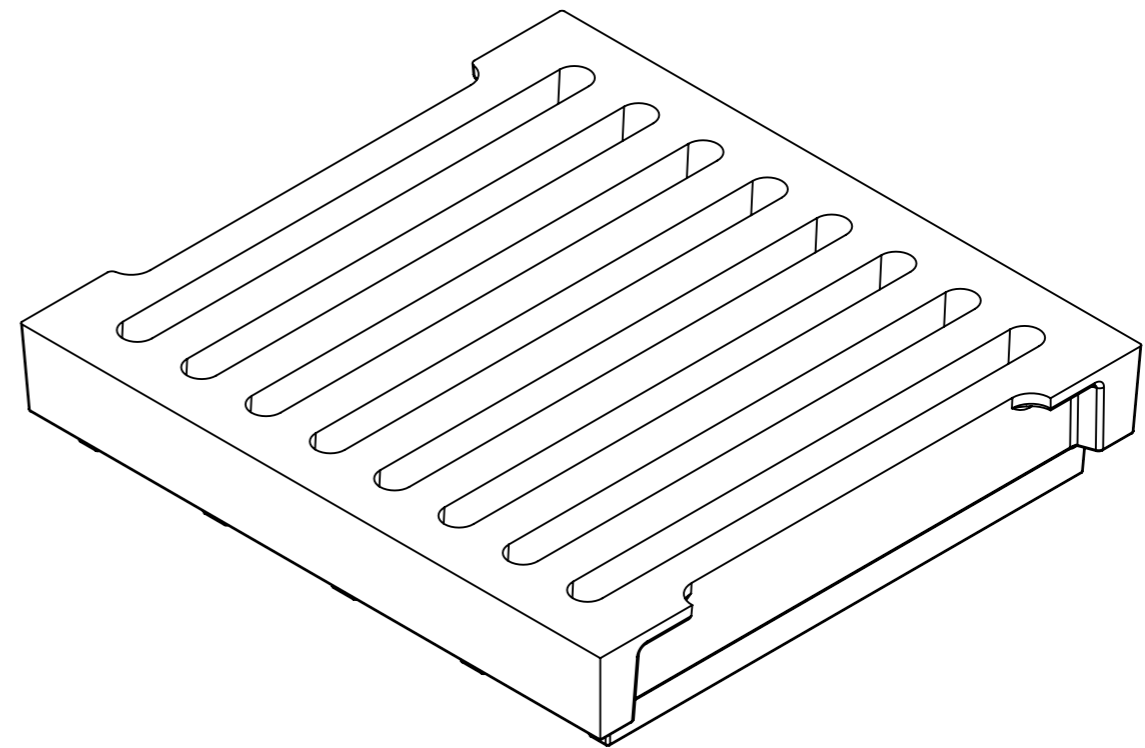

SECTION A-A

	Mittakaava / Scale: A3 1:3	Materiaali / Material: GJL	Yleistoleranssi / General Tolerances:	
	Sivu / Sheet: 1 / 1	Massa / Mass: 29 kg	ISO 8062-CT 10	
 NIEMISEN VALIMO <small>CAPPELEN GROUP</small> Niemisen Valimo Oy Merstolantie 5, 29200 Harjavalta, Finland www.niemisenvalimo.fi		Nimitys / Description: Ritilä A-1S C 250		
		Suun. / Design: JKa	Pvm. / Date: 18.11.2009	Piir.nro / Drawing Nr: 60592
Hyv. / Approved by:		Pvm. / Date:		