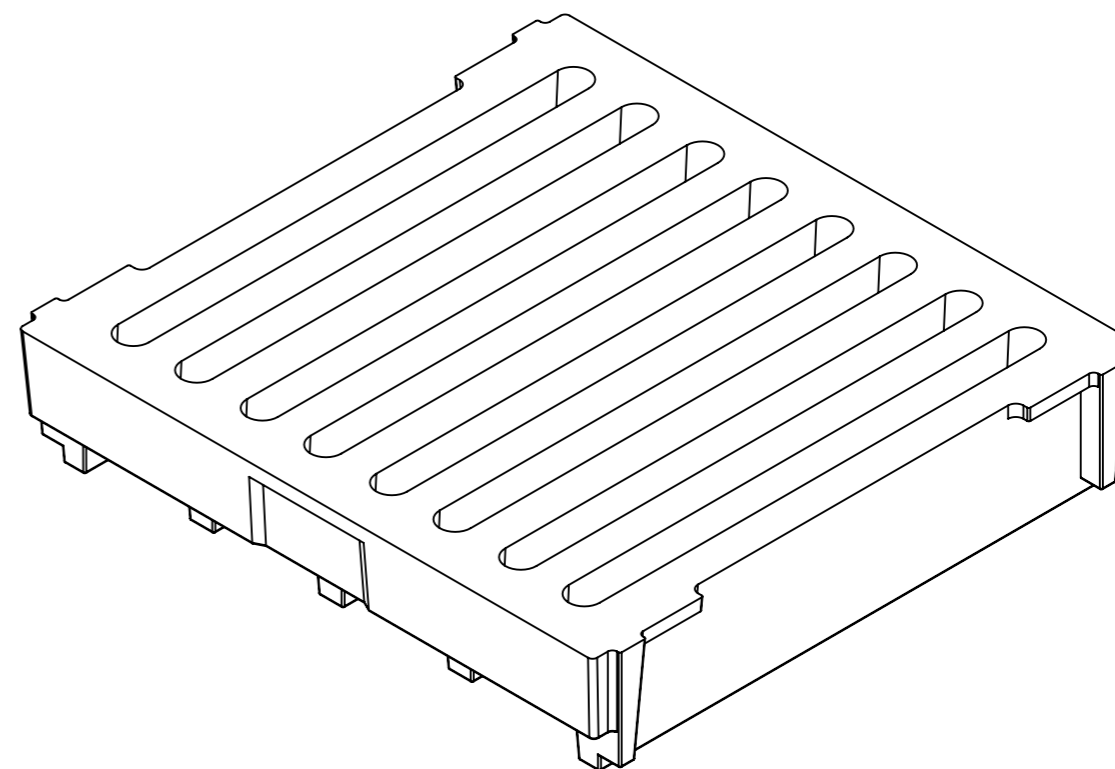

SECTION A-A

	Mittakaava / Scale: A3 1:3	Materiaali / Material: GJL	Yleistoleranssi / General Tolerances:	
	Sivu / Sheet: 1 / 1	Massa / Mass: 31 kg	ISO 8062-CT 10	
 NIEMISEN VALIMO <small>CAPPELEN GROUP</small> Niemisen Valimo Oy Merstolantie 5, 29200 Harjavalta, Finland www.niemisenvalimo.fi		Nimitys / Description: Ritilä A-1K C 250		
		Suun. / Design: KTU	Pvm. / Date: 7.6.2011	Piir.nro / Drawing Nr: 60602
Hyv. / Approved by:		Pvm. / Date:		