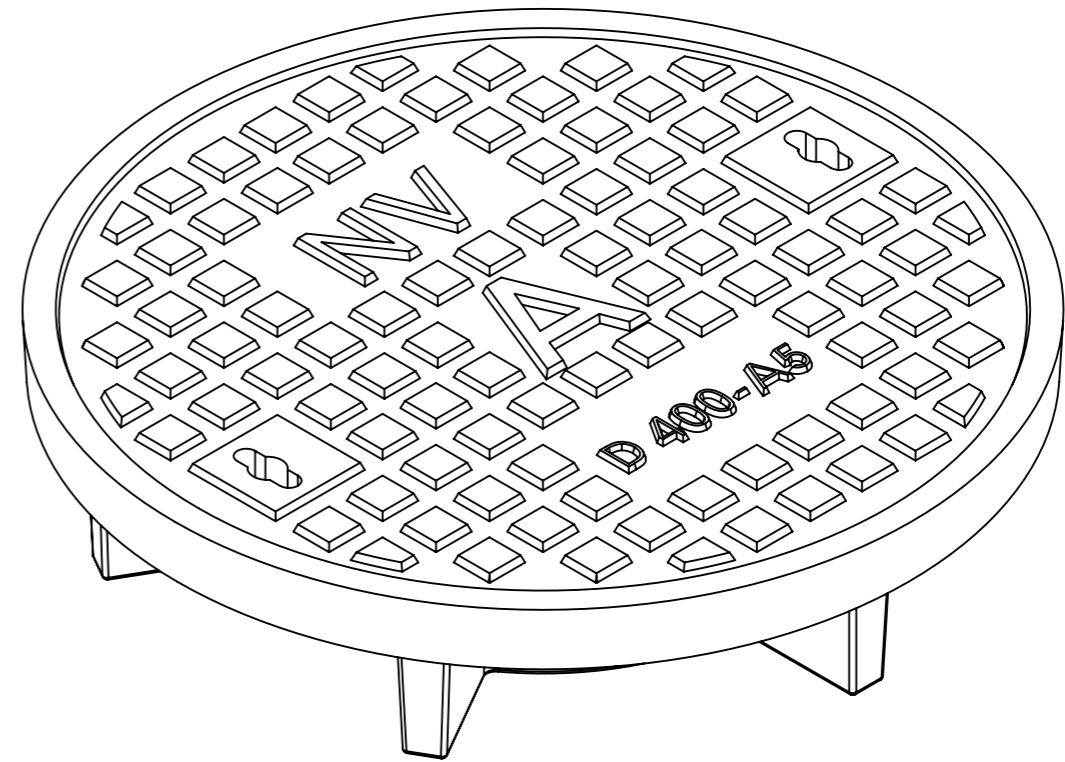

SECTION A-A

	Mittakaava / Scale: A3 1:3	Materiaali / Material: GJL	Yleistoleranssi / General Tolerances: ISO 8062-CT 10	
	Sivu / Sheet: 1 / 1	Massa / Mass: 29 kg		
 NIEMISEN VALIMO <small>CAPPELEN GROUP</small> Niemisen Valimo Oy Merstolantie 5, 29200 Harjavalta, Finland www.niemisenvalimo.fi		Nimitys / Description: Kansi A-5 D 400		
		Suun. / Design: JKa	Pvm. / Date: 11.12.2009	Piir.nro / Drawing Nr: 60612
Hyv. / Approved by:		Pvm. / Date:		