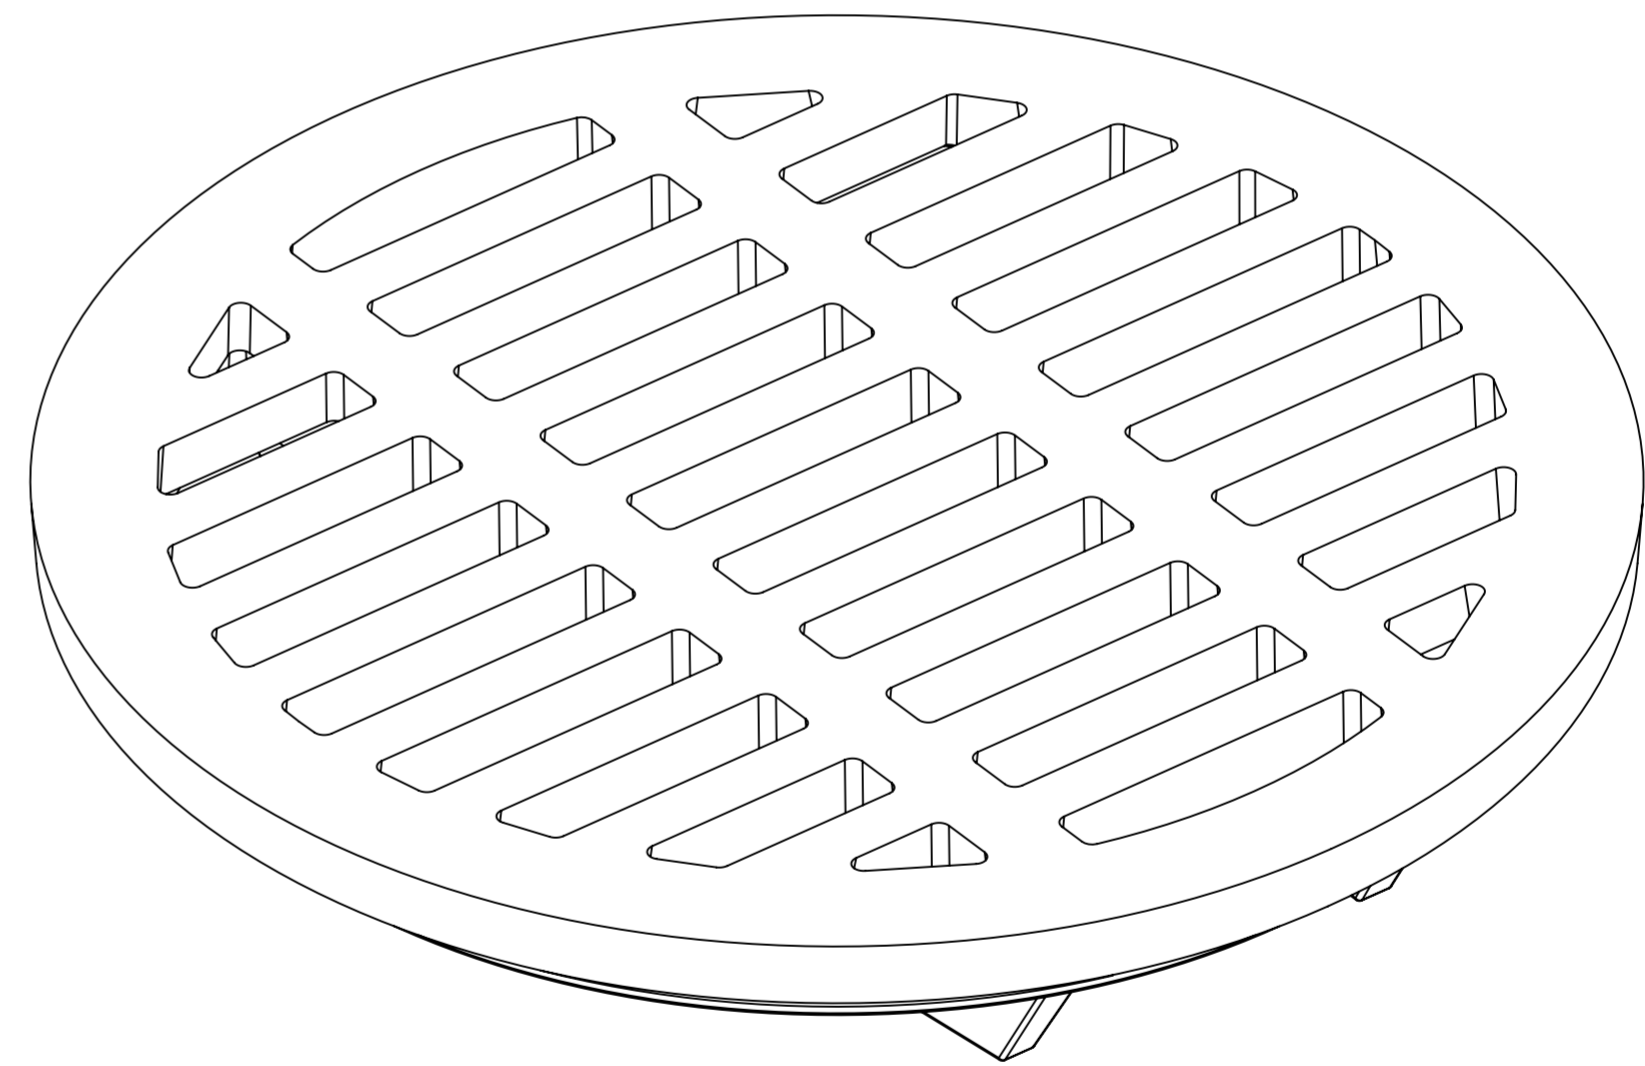

SECTION A-A

	Mittakaava / Scale: A2 1:3	Materiaali / Material: GJL	Yleistoleranssi / General Tolerances: ISO 8062-CT 10		
	Sivu / Sheet: 1 / 1	Massa / Mass: 80 kg			
 <b>NIEMISEN VALIMO</b> <small>CAPPELLIN GROUP</small> Niemisen Valimo Oy Merstolantie 5, 29200 Harjavalta, Finland www.niemisenvalimo.fi		Nimitys / Description: Ritilä A-6 Ø640 mm D 400			
		Suun. / Design: JKa	Pvm. / Date: 18.12.2009	Piir.nro / Drawing Nr: 60624	Rev.:
Rev.		Muutos / Rev. description		Pvm. / Date	Hyv. / Approved by