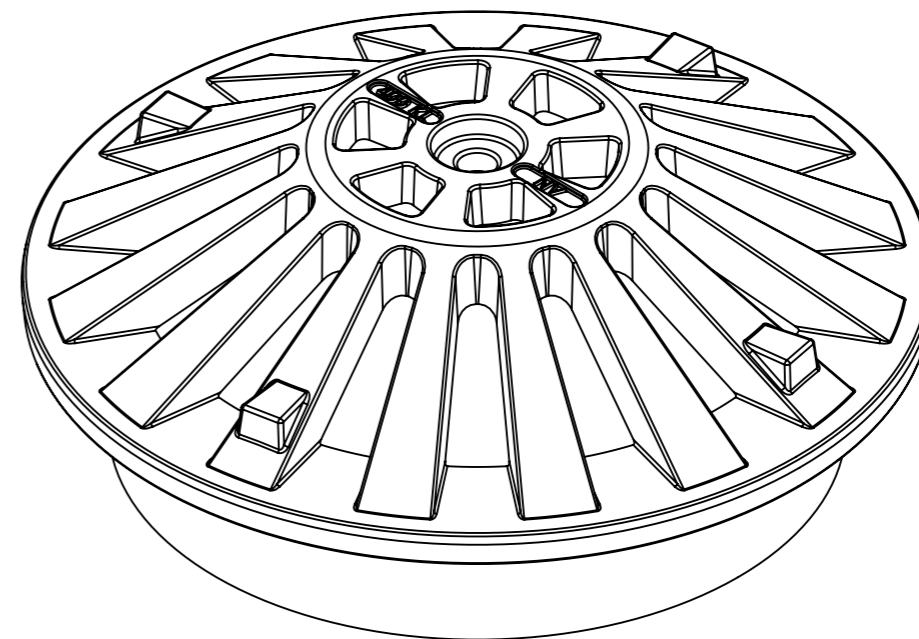

SECTION A-A

	Mittakaava / Scale: A3 1:4	Materiaali / Material: GJL	Yleistoleranssi / General Tolerances:	
	Sivu / Sheet: 1 / 1	Massa / Mass: 35 kg	ISO 8062-CT 10	
 NIEMISEN VALIMO <small>CAPPELEN GROUP</small> Niemisen Valimo Oy Merstolantie 5, 29200 Harjavalta, Finland www.niemisenvalimo.fi		Nimitys / Description: Kupukansi 400 K-100 A 15		
		Suun. / Design: JKa	Pvm. / Date: 14.9.2009	Piir.nro / Drawing Nr: 60626
Hyv. / Approved by:		Pvm. / Date:		