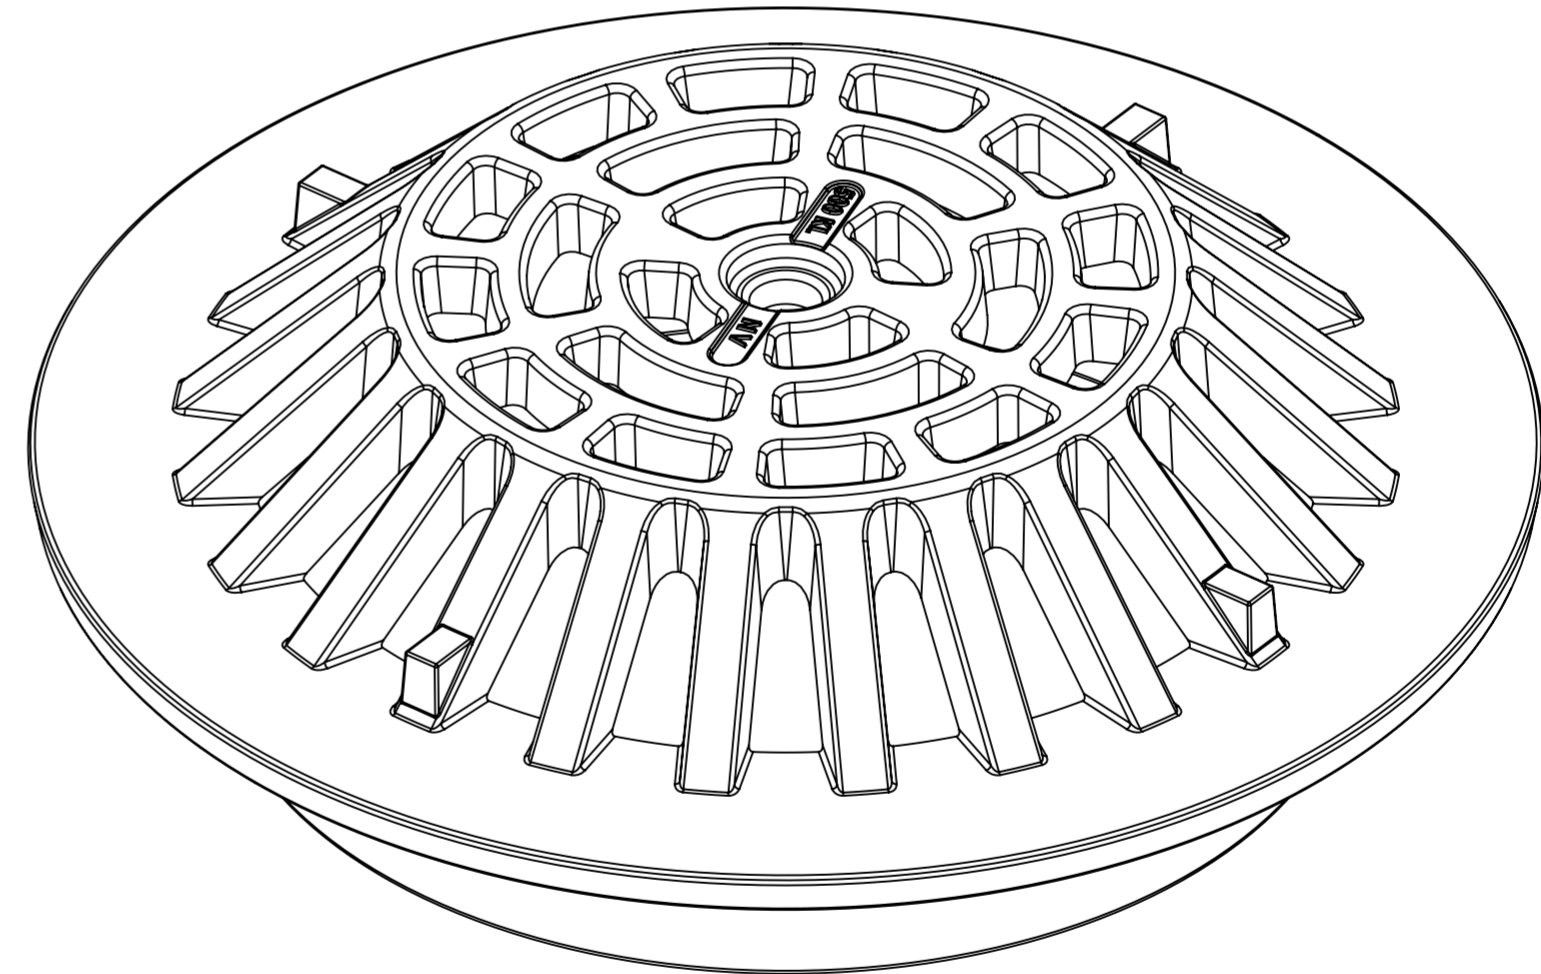

SECTION A-A

	Mittakaava / Scale: A2 1:3	Materiaali / Material: GJL	Yleistoleransi / General Tolerances: ISO 8062-CT 10	
	Sivu / Sheet: 1 / 1	Massa / Mass: 42 kg		
 <b>NIEMISEN VALIMO</b> <small>CAPPELLIN GROUP</small> Niemisen Valimo Oy Merstolantie 5, 29200 Harjavalta, Finland www.niemisenvalimo.fi		Nimitys / Description: Kupukansi 500 K-100 A 15		Piir.no / Drawing Nr: 60629
		Suun. / Design:	Pvm. / Date:	Hyv. / Approved by: