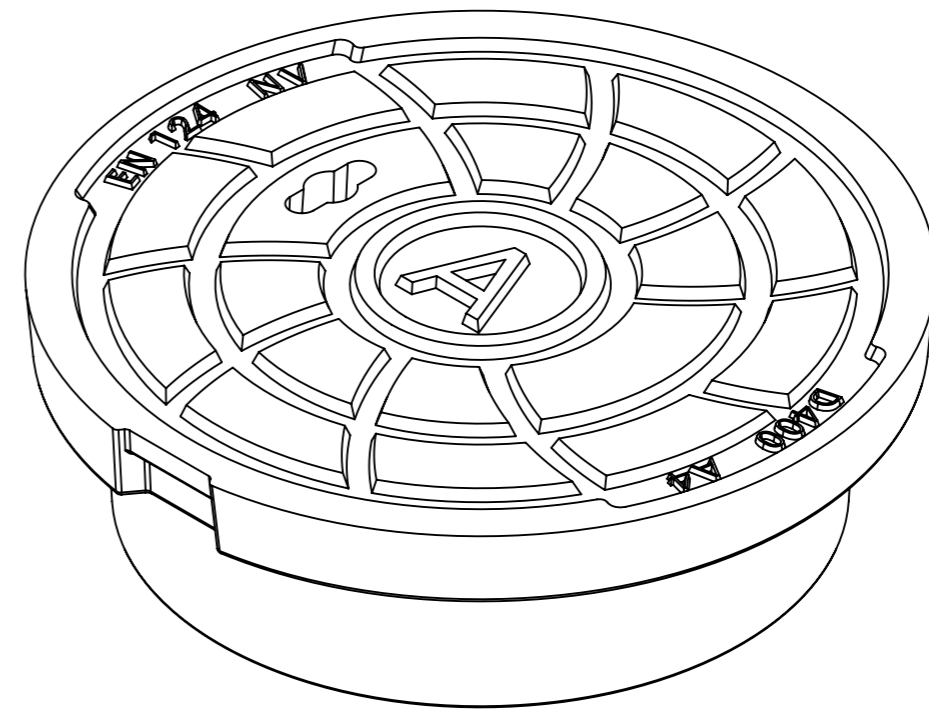

SECTION A-A

	Mittakaava / Scale: A3 1:2	Materiaali / Material: GJL	Yleistoleranssi / General Tolerances:	
	Sivu / Sheet: 1 / 1	Massa / Mass: 18 kg	ISO 8062-CT 10	
 NIEMISEN VALIMO <small>CAPPELEN GROUP</small> Niemisen Valimo Oy Merstolantie 5, 29200 Harjavalta, Finland www.niemisenvalimo.fi		Nimitys / Description: Kansi A-4 D 400		
		Suun. / Design: KTU	Pvm. / Date: 11.11.2010	Piir.nro / Drawing Nr: 60642
Hyv. / Approved by:		Pvm. / Date:		