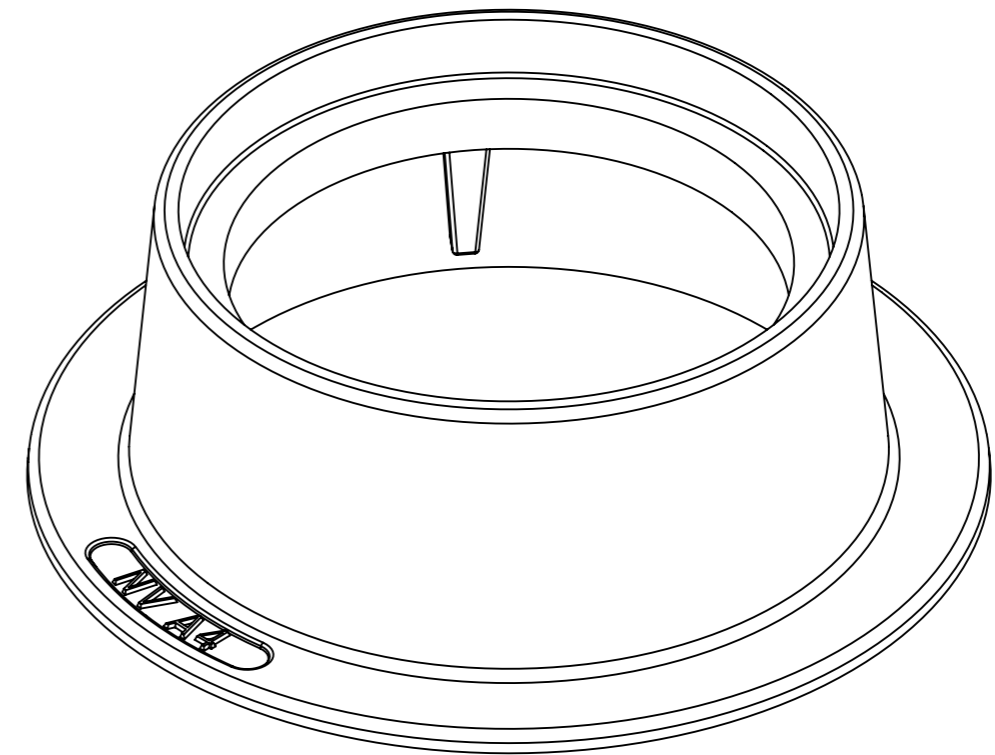

SECTION A-A

	Mittakaava / Scale: A3 1:3	Materiaali / Material: GJL	Yleistoleranssi / General Tolerances:	
	Sivu / Sheet: 1 / 1	Massa / Mass: 22 kg	ISO 8062-CT 10	
 NIEMISEN VALIMO <small>CAPPELEN GROUP</small> Niemisen Valimo Oy Merstolantie 5, 29200 Harjavalta, Finland www.niemisenvalimo.fi		Nimitys / Description: Kehys kiinteä A-4		
		Suun. / Design: KTU	Pvm. / Date: 16.11.2010	Piir.nro / Drawing Nr:
Hyv. / Approved by:		Pvm. / Date:		60643