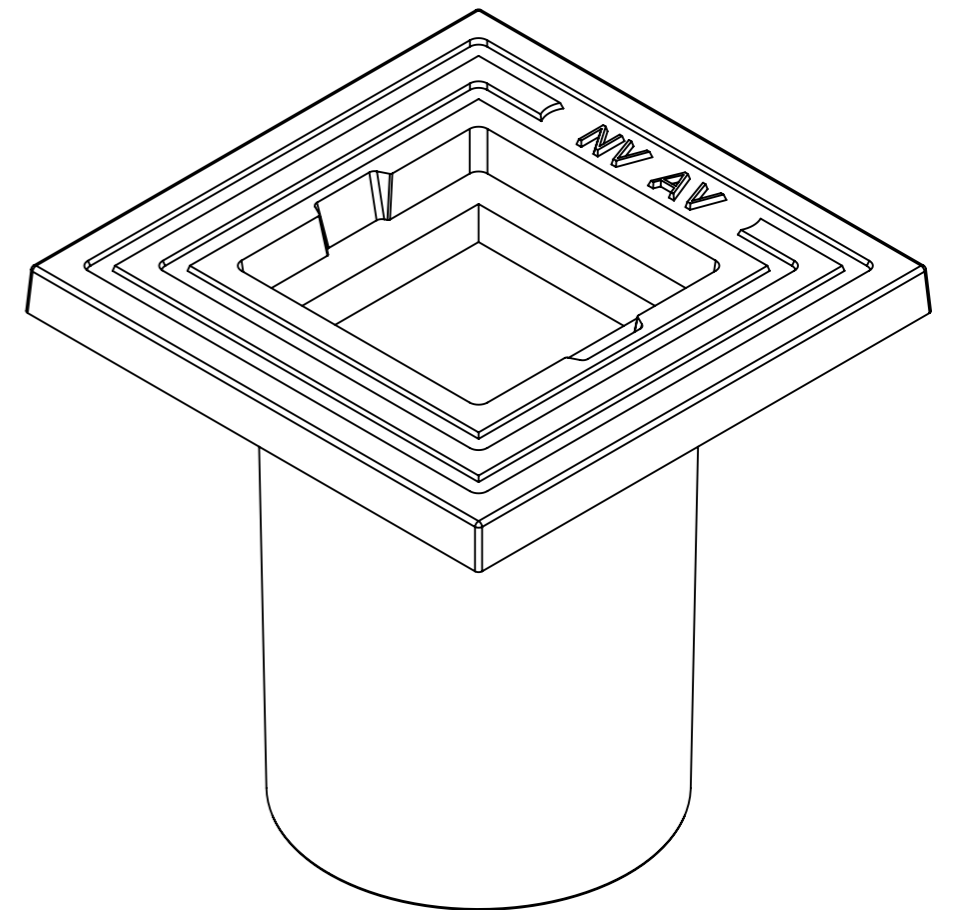

SECTION A-A

	Mittakaava / Scale: A3 1:3	Materiaali / Material: GJL	Yleistoleranssi / General Tolerances:	
	Sivu / Sheet: 1 / 1	Massa / Mass: 18 kg	ISO 8062-CT 10	
 NIEMISEN VALIMO <small>CAPPELEN GROUP</small> Niemisen Valimo Oy Merstolantie 5, 29200 Harjavalta, Finland www.niemisenvalimo.fi		Nimitys / Description: Venttiilihattu AV		
		Suun. / Design: KTU	Pvm. / Date: 30.6.2011	Piir.nro / Drawing Nr: 60645
Hyv. / Approved by:		Pvm. / Date:		