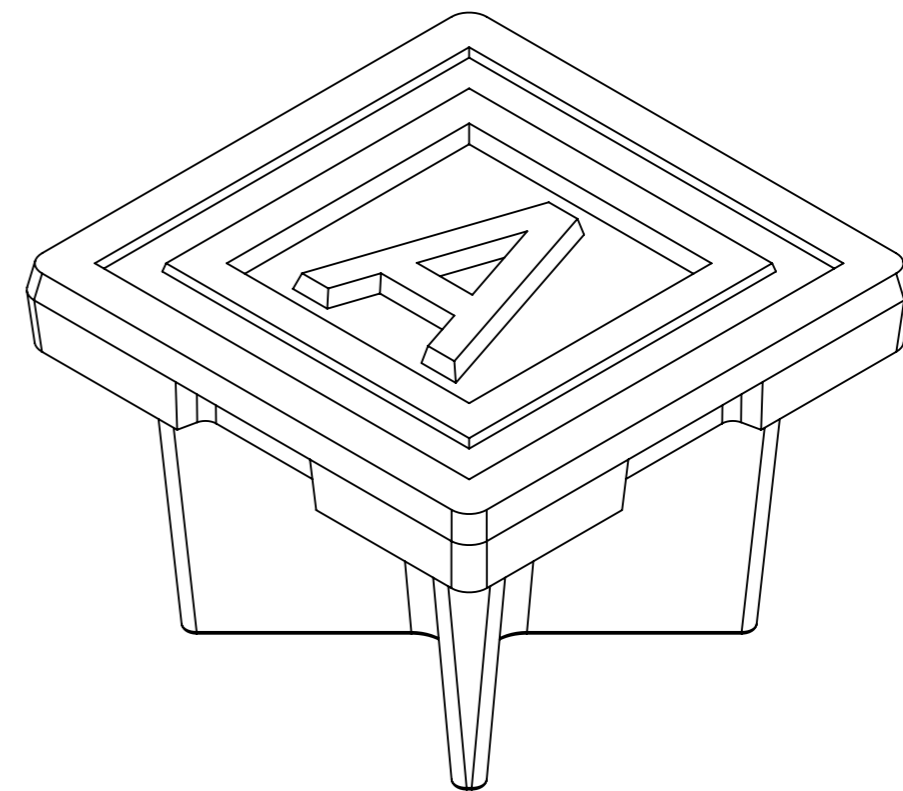

SECTION A-A

	Mittakaava / Scale: A3 1:1.5	Materiaali / Material: GJL	Yleistoleranssi / General Tolerances:	
	Sivu / Sheet: 1 / 1	Massa / Mass: 3 kg	ISO 8062-CT 10	
 NIEMISEN VALIMO <small>CAPPELEN GROUP</small> Niemisen Valimo Oy Merstolantie 5, 29200 Harjavalta, Finland www.niemisenvalimo.fi		Nimitys / Description: Venttiilihatun kansi AV		
		Suun. / Design: KTU	Pvm. / Date: 29.6.2011	Piir.nro / Drawing Nr: 60646
Hyv. / Approved by:		Pvm. / Date:		