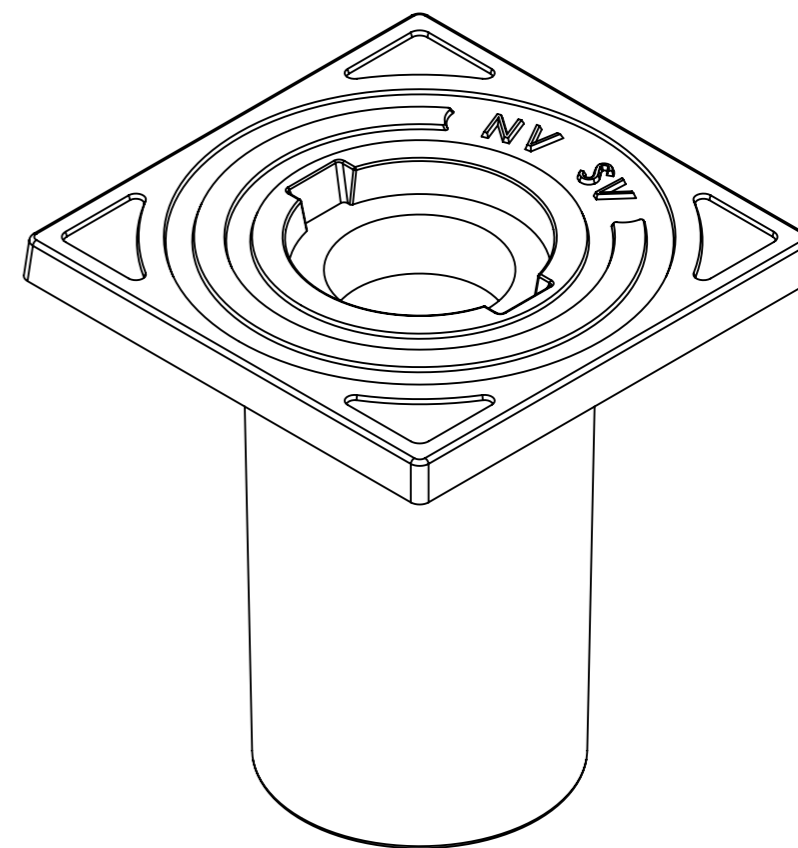

SECTION A-A

	Mittakaava / Scale:	Materiaali / Material:	Yleistoleranssi / General Tolerances:	
	A3 1:2.5	GJL		
	Sivu / Sheet:	Massa / Mass:	13 kg	ISO 8062-CT 10
<p>NIEMISEN VALIMO <small>CAPPELEN GROUP</small> Niemisen Valimo Oy Merstolantie 5, 29200 Harjavalta, Finland www.niemisenvalimo.fi</p>		Nimitys / Description:		
		Venttiilihattu SV		
Suun. / Design:	KTU	Pvm. / Date:	4.7.2011	Piir.nro / Drawing Nr:
Hyv. / Approved by:		Pvm. / Date:		60647
				Rev: