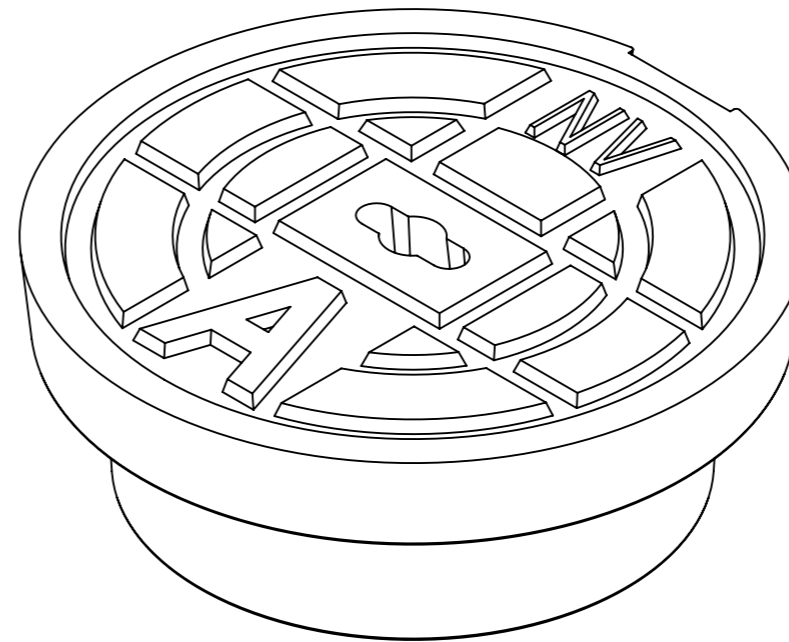

SECTION A-A

	Mittakaava / Scale: A3 1:2	Materiaali / Material: GJL	Yleistoleranssi / General Tolerances:	
	Sivu / Sheet: 1 / 1	Massa / Mass: 8 kg	ISO 8062-CT 10	
 NIEMISEN VALIMO <small>CAPPELEN GROUP</small> Niemisen Valimo Oy Merstolantie 5, 29200 Harjavalta, Finland www.niemisenvalimo.fi		Nimitys / Description: Kansi A-3 D 400		
		Suun. / Design: KTU	Pvm. / Date: 19.11.2010	Piir.nro / Drawing Nr:
Hyv. / Approved by:		Pvm. / Date:	60651	