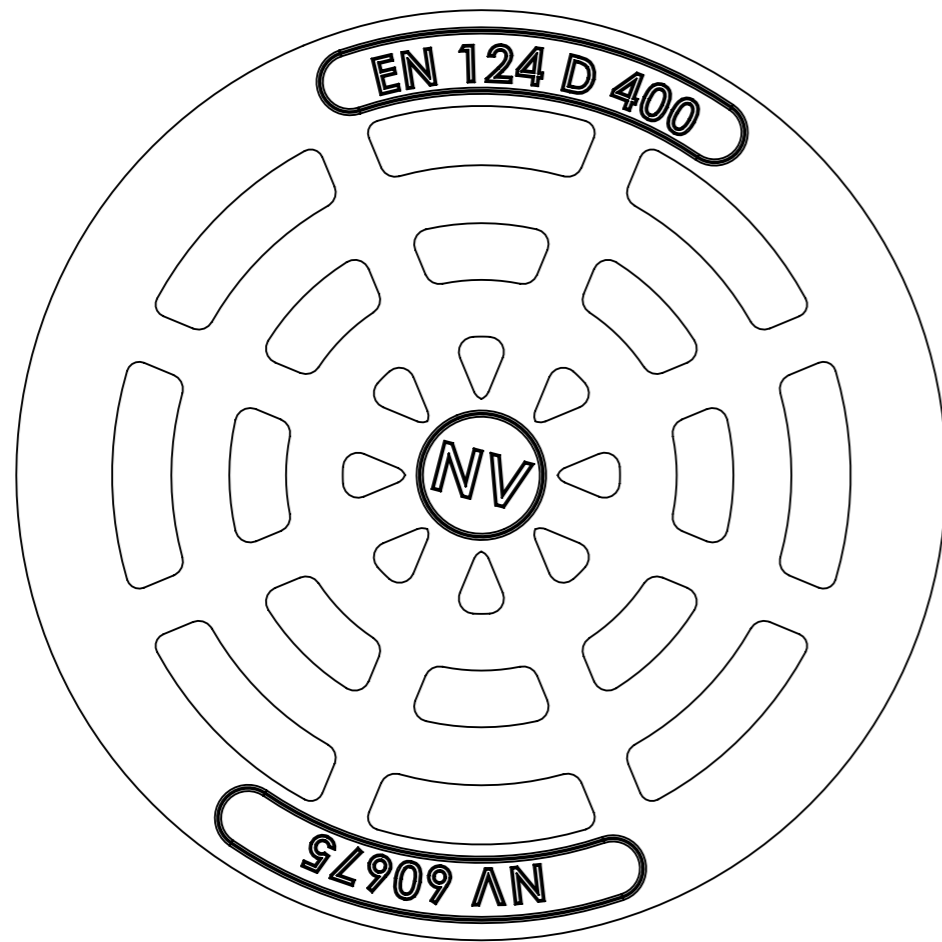

SECTION A-A

	Mittakaava / Scale: A3 1:3	Materiaali / Material: GJL	Yleistoleranssi / General Tolerances:	
	Sivu / Sheet: 1 / 1	Massa / Mass: 25 kg	ISO 8062-CT 10	
 <b>NIEMISEN VALIMO</b> <small>CAPPELEN GROUP</small> <b>Niemisen Valimo Oy</b> Merstolantie 5, 29200 Harjavalta, Finland www.niemisenvalimo.fi		Nimitys / Description: Ritilä Ø375 mm D 400		
		Suun. / Design: JKa	Pvm. / Date: 8.3.2007	Piir.nro / Drawing Nr: <b>60675</b>
Hyv. / Approved by:		Pvm. / Date:		