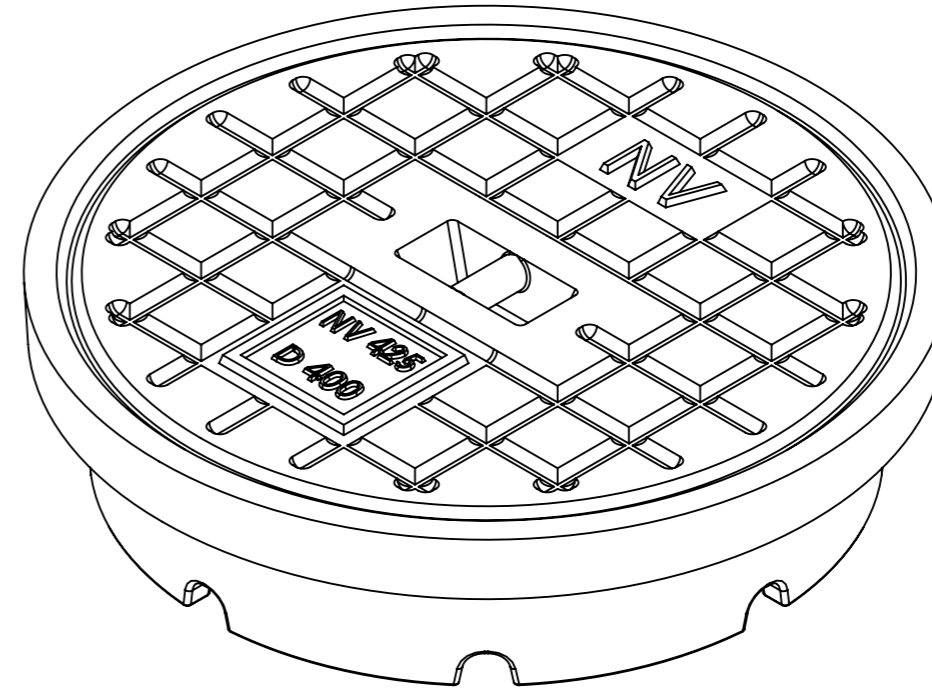

SECTION A-A

	Mittakaava / Scale: A3 1:3	Materiaali / Material: GJL	Yleistoleranssi / General Tolerances:	
	Sivu / Sheet: 1 / 1	Massa / Mass: 26 kg	ISO 8062-CT 10	
 NIEMISEN VALIMO <small>CAPPELEN GROUP</small> Niemisen Valimo Oy Merstolantie 5, 29200 Harjavalta, Finland www.niemisenvalimo.fi		Nimitys / Description: Kansi Ø375 mm D 400		
		Suun. / Design: JKa	Pvm. / Date: 2.3.2007	Piir.nro / Drawing Nr: 60677
Hyv. / Approved by:		Pvm. / Date:		