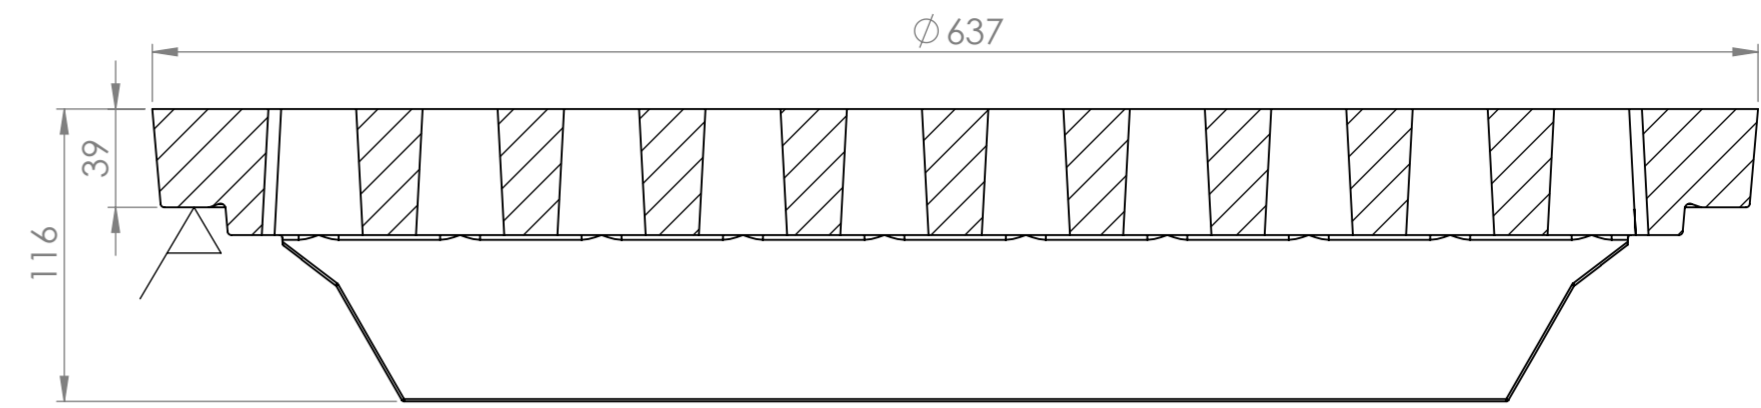

H

SECTION A-A

	Mittakaava / Scale: A2 1:3	Materiaali / Material: GJL	Yleistoleransi / General Tolerances: ISO 8062-CT 10	
	Sivu / Sheet: 1 / 1	Massa / Mass: 75 kg		
 NIEMISEN VALIMO <small>CAPPELLIN GROUP</small> Merstolantie 5, 29200 Harjavalta, Finland www.niemisenvalimo.fi		Nimitys / Description: Ritilä Ø640/40 mm D 400		Piir.nro / Drawing Nr: 60682
Suun. / Design: JKa	Pvm. / Date: 3.2.2010	Hyv. / Approved by: 	Pvm. / Date: 	Rev.: