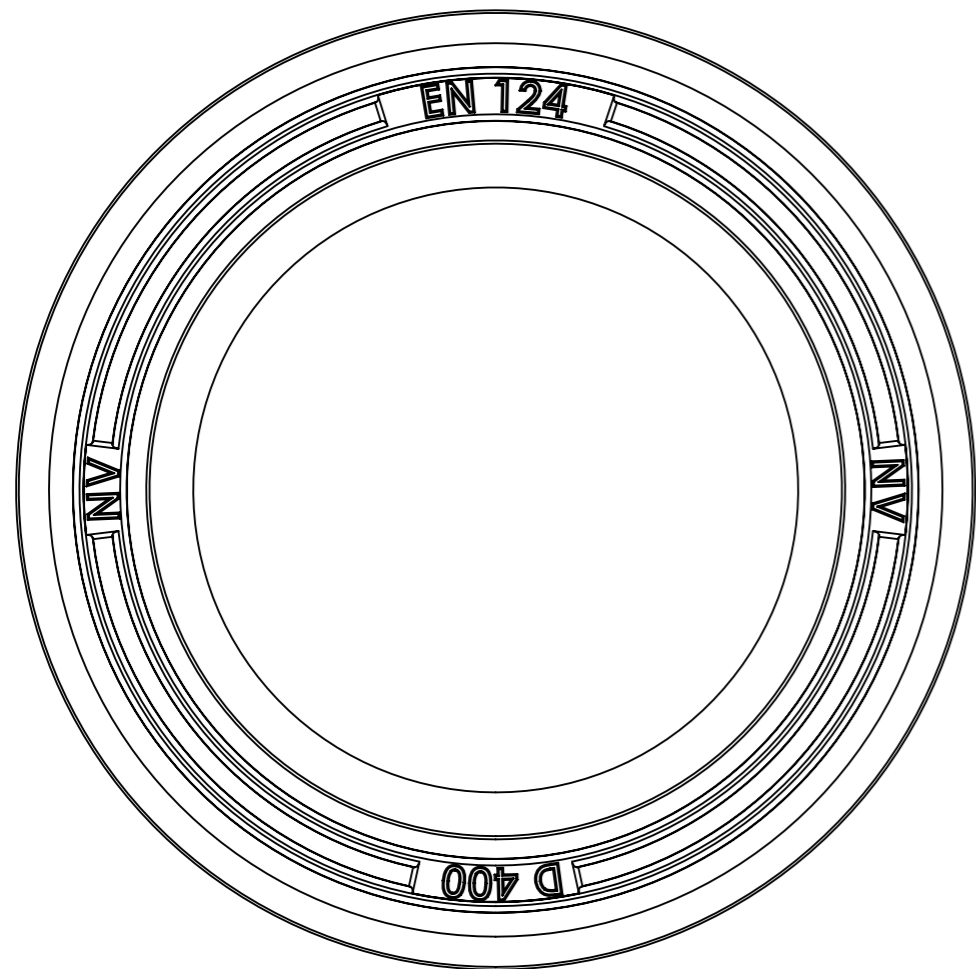

SECTION A-A

	Mittakaava / Scale: A3 1:3.5	Materiaali / Material: GJL	Yleistoleranssi / General Tolerances:	
	Sivu / Sheet: 1 / 1	Massa / Mass: 33 kg	ISO 8062-CT 10	
 NIEMISEN VALIMO <small>CAPPELEN GROUP</small> Niemisen Valimo Oy Merstolantie 5, 29200 Harjavalta, Finland www.niemisenvalimo.fi		Nimitys / Description: Kehys Ø315 mm D 400		
		Suun. / Design: JKa	Pvm. / Date: 14.2.2007	Piir.nro / Drawing Nr: 60689
Hyv. / Approved by:		Pvm. / Date:		