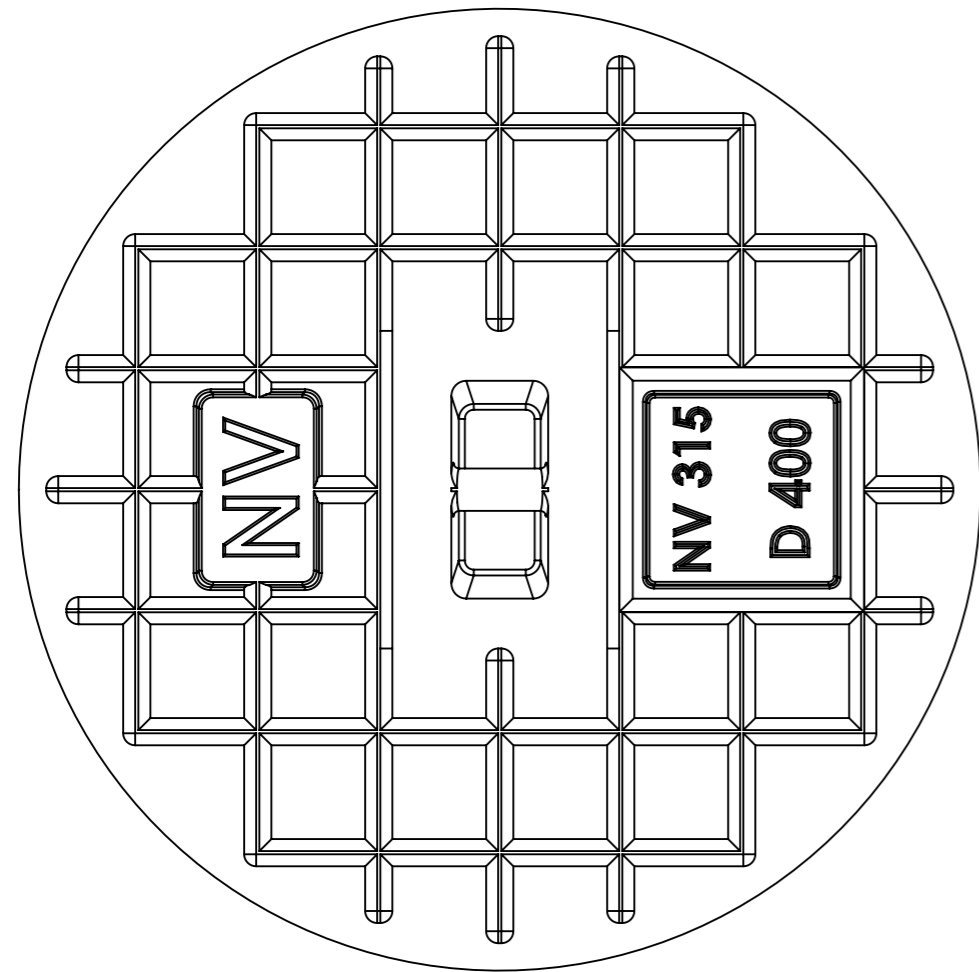

SECTION A-A

	Mittakaava / Scale: A3 1:2.5	Materiaali / Material: GJL	Yleistoleranssi / General Tolerances:	
	Sivu / Sheet: 1 / 1	Massa / Mass: 16 kg	ISO 8062-CT 10	
 NIEMISEN VALIMO <small>CAPPELEN GROUP</small> Niemisen Valimo Oy Merstolantie 5, 29200 Harjavalta, Finland www.niemisenvalimo.fi		Nimitys / Description: Kansi Ø315 mm D 400		
		Suun. / Design: JKa	Pvm. / Date: 22.3.2007	Piir.nro / Drawing Nr: 60691
Hyv. / Approved by:		Pvm. / Date:		