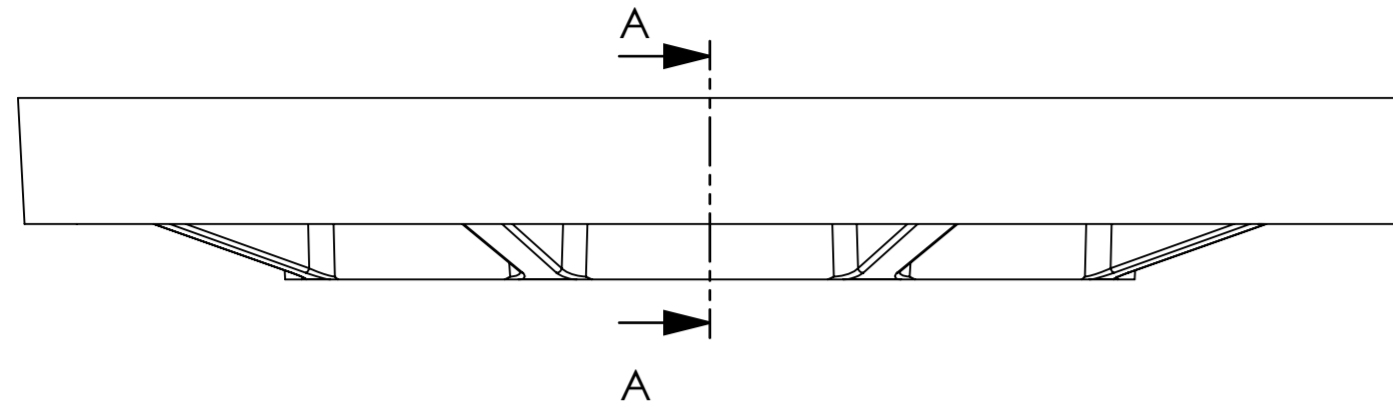

H

SECTION A-A

Rev.	Muutos / Rev. description	Pvm. / Date	Hyv. / Approved by

 NIEMISEN VALIMO <small>CAPPELIN GROUP</small> Niemisen Valimo Oy Merstolantie 5, 29200 Harjavalta, Finland www.niemisenvalimo.fi	Mittakaava / Scale: A2 1:3	Materiaali / Material: GJL	Yleistoleranssi / General Tolerances: ISO 8062-CT 10
	Sivu / Sheet: 1 / 1	Massa / Mass: 58 kg	Nimitys / Description: Kansi Ø550/50 mm D 400
Suun. / Design: JKa	Pvm. / Date: 24.11.2009	Piir.no / Drawing Nr: 60845	Rev.:
Hyv. / Approved by:	Pvm. / Date:		