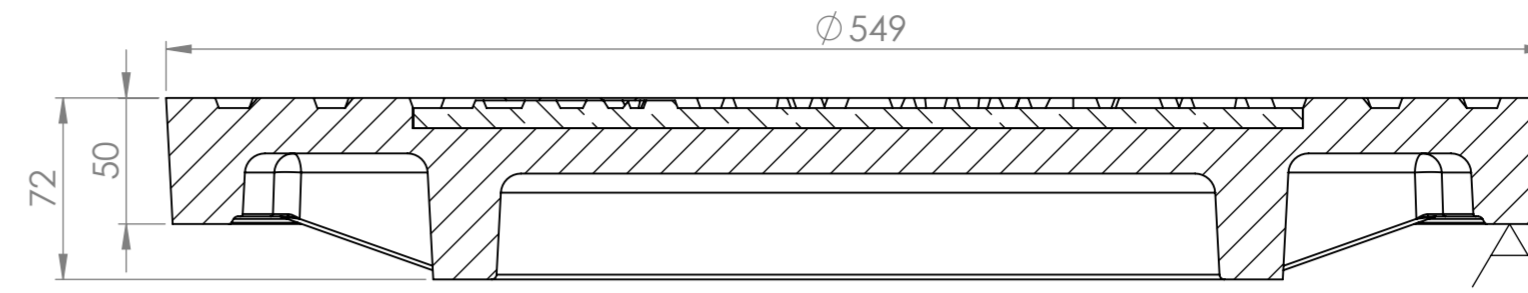

H

SECTION A-A

Rev.	Muutos / Rev. description	Pvm. / Date	Hyv. / Approved by

 NIEMISEN VALIMO <small>CAPPELIN GROUP</small> Niemisen Valimo Oy Merstolantie 5, 29200 Harjavalta, Finland www.niemisenvalimo.fi	Mittakaava / Scale: A2 1:3	Materiaali / Material: GJL	Yleistoleranssi / General Tolerances: ISO 8062-CT 10
	Sivu / Sheet: 1 / 1	Massa / Mass: 58 kg	Nimitys / Description: Kansi Ø550/50 mm D 400
Suun. / Design: JKa	Pvm. / Date: 24.11.2009	Piir.no / Drawing Nr: 60845	Rev.:
Hyv. / Approved by:	Pvm. / Date:		