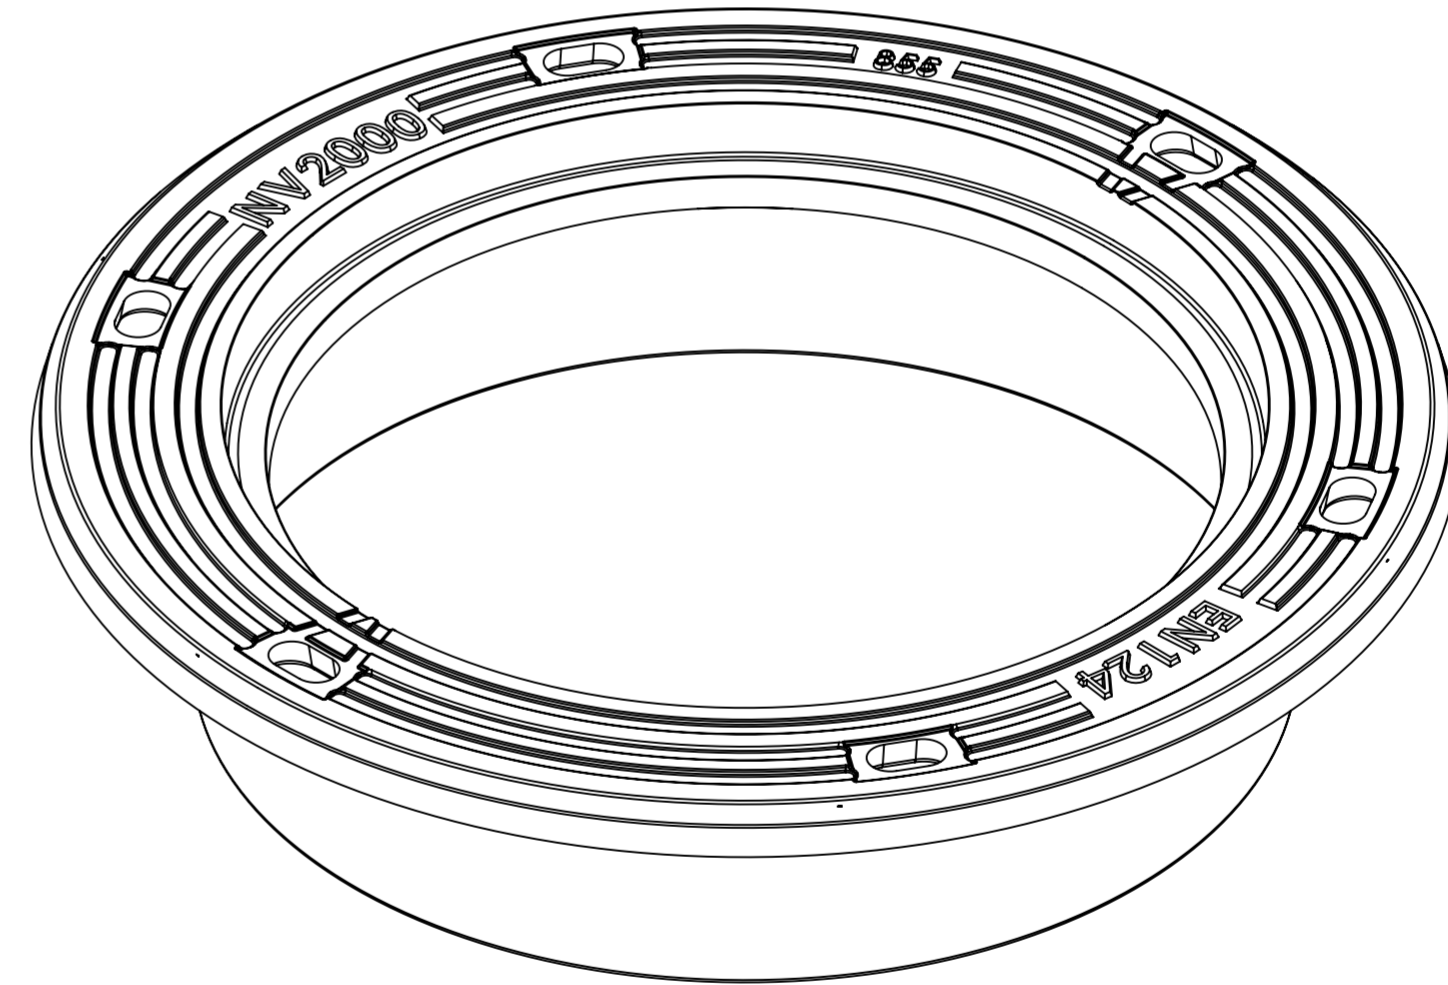

SECTION A-A

Rev.	Muutos / Rev. description	Pvm. / Date	Hyv. / Approved by

 NIEMISEN VALIMO <small>CAPRELL GROUP</small> Niemisen Valimo Oy Merstolantie 5, 29200 Harjavalta, Finland www.niemisenvalimo.fi	Mittakaava / Scale: A2 1:4	Materiaali / Material: GJL	Yleistoleranssi / General Tolerances: ISO 8062-CT 10
	Sivu / Sheet: 1 / 1	Massa / Mass: 53 kg	Nimitys / Description: Kehys sääd. Ø550/30 mm D 400 matala
Suun. / Design: JKa	Pvm. / Date:	Piir.nro / Drawing Nr: 60855M	Rev:
Hyv. / Approved by:	Pvm. / Date:		